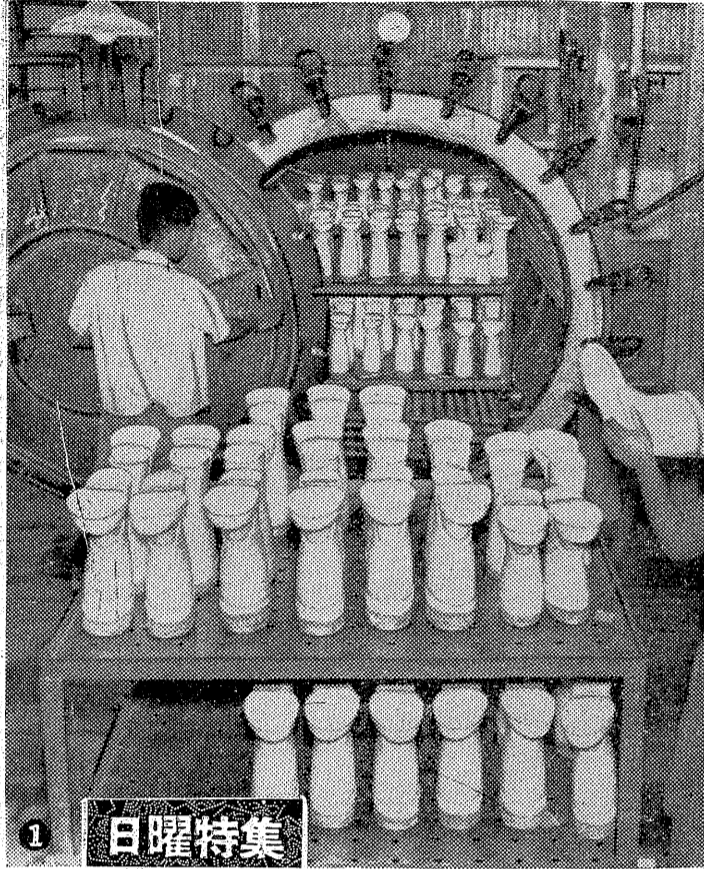

ドルをかせくオーバーシューズ

10万足の受注に大車輪

靴は、体ぎんな方法で出来上るのだから「ひょうたん印」有る小川町の岡本ゴム工業株式会社(工場長 田原直也)では、製品の優秀性が賞われ、カナダ向け婦人用ゴム製「パトシエス」靴の仕上げ(刷毛)十万足を輸出することになり、近代的な設備管理によって、大生産に活躍をあげ、日産四千足の輸出が三分二を占めている。岡本鉄雄工場長(左)の案内で、生ゴムから始った

り、延ばしたり、裁断、プレス、成型、塗布、乾燥などの工程を経て、その素晴らしい品質を誇る。百圓は「見」かきで小川町の社会科の発展にぜひ貢献された(岡本ゴム工業提供) 写真説明 ①加硫 エナメルを塗った靴は蒸し釜に入れて加熱、乾燥させて同様に硬いものがある。②成型 数多い部品をアルミ製の型に振り分けられる。③生地出しキレンダー ゴムを機械にかき出すと、めろめろのゴムシートができる。④プレス作業 金型にゴムを入れ加熱加圧カートをくぐる。⑤出荷 仕上げた製品は厳重な検査を行った後包装され出荷される。