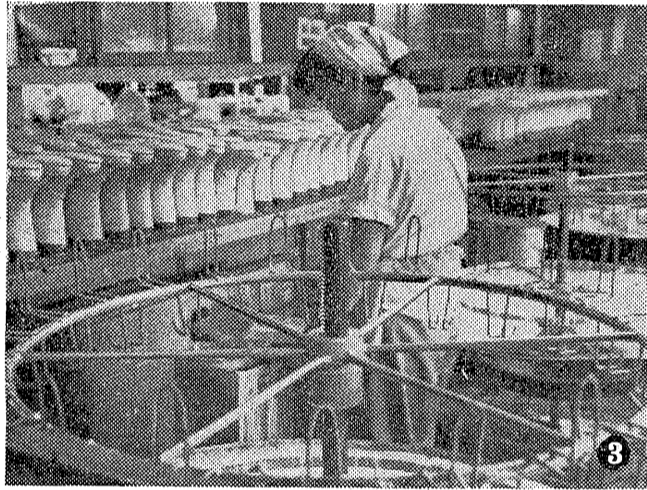

ドルをかせくオーバーシューズ

10万足の受注に大車輪

靴は、体ぎんな方法で出来上るのだから「ひょうたん印」有る小川町の岡本ゴム工業株式会社(工場長 田原直也)では、製品の優秀性が賞われ、カナダ向け婦人用ゴム製「パトシエス」靴の仕上げ(刷毛)十万足を輸出することになり、近代的な設備管理によって、大生産に活躍をあげ、日産四千足の輸出が三分二を占めている。岡本鉄雄工場長(左)の案内で、生ゴムから始った

り、延ばしたり、裁断、プレス、成型、塗布、乾燥などの工程を経て、その素晴らしい品質を誇る。百圓は「見」かきで小川町の社会科の発展にぜひ貢献された(岡本ゴム工業提供) 写真説明 ①加硫 エナメルを塗った靴は蒸し釜に入れて加熱、乾燥させて同様に硬いものがある。②成型 数多い部品をアルミ製の型に振り分けられる。③生地出しキレンダー ゴムを機械にかき出すと、めろめろのゴムシートができる。④プレス作業 金型にゴムを入れ加熱加圧カートをくぐる。⑤出荷 仕上げた製品は厳重な検査を行った後包装され出荷される。