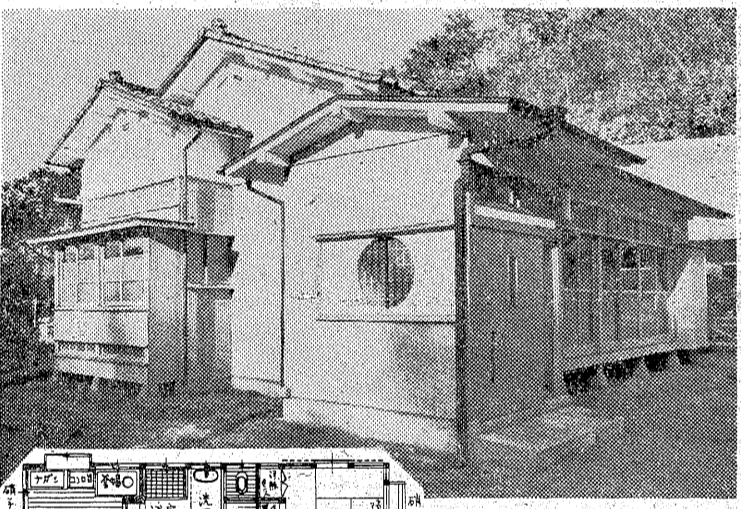

**農村向小住宅 (八坪)**  
 総工費 265,000円  
 坪単価 33,400円

で準備された郡内の家を紹介、家を建てる人のシナリオを提示。  
 (平市堂ノ前、日本電建平支社)

**勤労者向小住宅 (七・五坪)**  
 総工費 三三〇,〇〇〇円  
 坪単価 三二,九〇〇円

### 日曜特集

**店舗向住宅 (二八・六坪)**  
 総工費 九〇七,〇〇〇円  
 坪単価 三二,七〇〇円

**一般向住宅 (一八・四四坪)**  
 総工費 670,000円  
 坪単価 36,300円

**勤労者向住宅 (十一・二五坪)**  
 総工費 三〇〇,〇〇〇円  
 坪単価 二六,七〇〇円