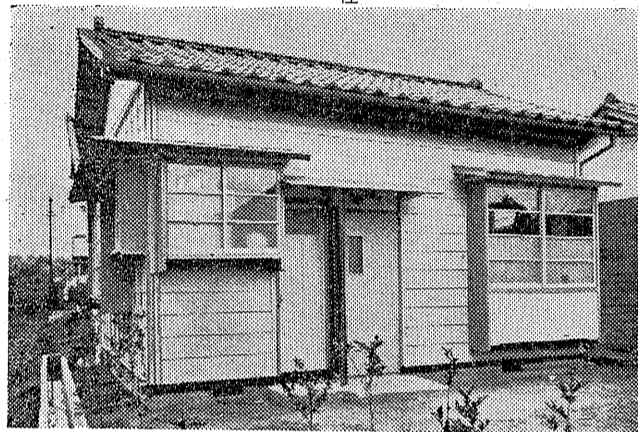

## あなたも自力で家が建つ

「一生に一軒の家が建てられる人は成功者」といわれるが、自力で理想の家を持つのはなかなか大変。サラリーマンは退職金を、商人、農村人は土地財産を担保に多額で無理して新築しているのが現状だ。住宅金融公庫借入、分譲住宅など政府助金の便ととも

もはやとされているのが日本電建の住宅建築システム。申し分ない積立をすれば自分の思う通りの家が建ち、家賃を定める位の値段で家が自分のものになるという仕組み。四方は土地、登記手続きなど一切引受けくれるので住宅不足に悩む人達から大変な人気を呼び、利用数もシブシブと増えている。日本電建の手

**農村向小住宅 (八坪)**  
 総工費 265,000円  
 坪単価 33,400円

で準備された郡内の家を紹介、家を建てる人のシナリオを提示。  
 (平市堂ノ前、日本電建平支社)

**勤労者向小住宅 (七・五坪)**  
 総工費 三三〇,〇〇〇円  
 坪単価 三二,九〇〇円

### 日曜特集

**店舗向住宅 (二八・六坪)**  
 総工費 九〇七,〇〇〇円  
 坪単価 三二,七〇〇円

**一般向住宅 (一八・四四坪)**  
 総工費 670,000円  
 坪単価 36,300円

**勤労者向住宅 (十一・二五坪)**  
 総工費 三〇〇,〇〇〇円  
 坪単価 二六,七〇〇円