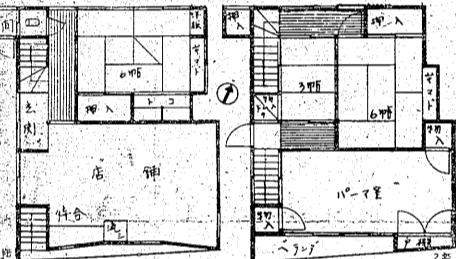

**農村向小住宅 (八坪)**  
 総工費 265,000円  
 坪単価 33,400円

で準備された郡内の家を紹介、家を建てる人のシナリオを提示。  
 (平市堂ノ前、日本電建平支社)

**勤労者向小住宅 (七・五坪)**  
 総工費 三三〇,〇〇〇円  
 坪単価 三二,九〇〇円

### 日曜特集

**店舗向住宅 (二八・六坪)**  
 総工費 九〇七,〇〇〇円  
 坪単価 三二,七〇〇円

**一般向住宅 (一八・四四坪)**  
 総工費 670,000円  
 坪単価 36,300円

**勤労者向住宅 (十一・二五坪)**  
 総工費 三〇〇,〇〇〇円  
 坪単価 二六,七〇〇円