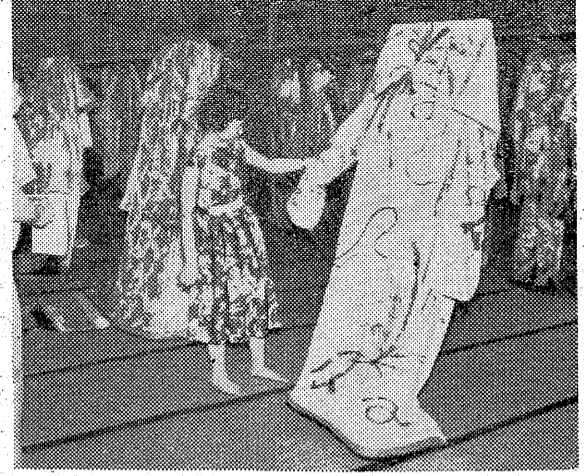

10万円の花嫁衣しょう

秋にさきがけデラックス展示会

●十五日午前十時から平市公会堂で秋の婚礼に着目した花嫁衣の展示会が開かれ、約二十名が参加した。展示品は、最近の流行を反映した、豪華なデザインの花嫁衣が中心で、中には、最新の生地を用いた、最新のデザインの花嫁衣も展示された。会場には、花嫁衣装の展示だけでなく、最新のファッションショーも行われ、多くの観客が参加した。展示会は、午後五時まで開催される。

夏休みの指導強化

石城地区小中学校長会

石城地区小中学校長会は十五日午前、午後二時、平市公会堂で、今年度の夏休みの指導強化を図るため、各校校長、教頭、主任教諭、及び関係機関の代表者等、約五十名が参加し、会合を開いた。会合では、各校の夏休みの指導方針、及び、各校の特色ある活動について、報告が行われ、各校間の連携、及び、関係機関との連携について、協議が行われた。また、各校の安全対策、及び、防災対策についても、協議が行われた。会合は、午後二時に閉じられた。

児童父兄でラジオ体操

平三小の夏休み行事計画決る

平三小の児童父兄の行事が、平市公会堂で開かれる。出陣式、ラジオ体操、及び、児童の発表など、盛りだくさんの行事が予定されている。また、児童の安全対策についても、厳格に実施される。行事は、午後二時から開始される。

慶弔録

●十五日届出
●出生 ●鈴木 長七郎(長七郎) 二男 平市公会堂(八) 八日午後二時
●出生 ●鈴木 長七郎(長七郎) 三男 平市公会堂(八) 八日午後二時
●出生 ●鈴木 長七郎(長七郎) 四男 平市公会堂(八) 八日午後二時
●出生 ●鈴木 長七郎(長七郎) 五男 平市公会堂(八) 八日午後二時
●出生 ●鈴木 長七郎(長七郎) 六男 平市公会堂(八) 八日午後二時
●出生 ●鈴木 長七郎(長七郎) 七男 平市公会堂(八) 八日午後二時
●出生 ●鈴木 長七郎(長七郎) 八男 平市公会堂(八) 八日午後二時
●出生 ●鈴木 長七郎(長七郎) 九男 平市公会堂(八) 八日午後二時
●出生 ●鈴木 長七郎(長七郎) 十男 平市公会堂(八) 八日午後二時

民映映画案内

ラジオ福島

●6:00 チョコラの童話
●6:10 ままろの探偵
●6:45 スポーティニュース
●7:15 クロバージュークボックス
●8:00 日演芸会 芝居「黒紙」林敏正蔵
●8:30 ダンセット歌謡共演会 漫談「きりぬき」
●9:00 平凡アワー「駐車禁止」他
●9:30 甚兵衛アワー 東京の女性 作舟羽文雄

NHKテレビ

●6:00 漫画映画「大変なお食事」
●6:07 はてな劇場「みちのくの集団農場」(若手)
●7:15 パス通リ 本郷淳
●7:30 織田信長 谷川勝己
●8:00 歌謡共演会 漫談「きりぬき」
●8:30 村メイコ 笑い猫
●9:00 小島馬太郎 笑い猫
●9:30 「ギンギン」花柳中
●10:00 歌舞伎座 中野実作
●10:30 演劇「道化師」川内洋江
●11:00 演劇「道化師」川内洋江

NHK

●6:00 子供ニュース
●6:05 劇ひげの生えたパイプ
●6:10 おやおやなあに
●6:15 丁目一審地
●6:20 スポーツだより
●6:25 各局ローカル
●6:30 各局ニュース
●6:45 夕涼み放送共演会 浪曲秀月 曲師鹿島みえ
●8:02 夕涼み放送共演会 落語「京の御成」円右治
●8:10 落語「野郎」小文治
●8:15 落語「柳橋」柳橋
●8:20 ニュース解説「身の上」
●8:25 ニュース解説「身の上」
●8:30 ニュース解説「身の上」

今夜のナイター

●大塚 三浦(後援会)
●大塚 三浦(後援会)
●大塚 三浦(後援会)
●大塚 三浦(後援会)
●大塚 三浦(後援会)
●大塚 三浦(後援会)
●大塚 三浦(後援会)
●大塚 三浦(後援会)
●大塚 三浦(後援会)
●大塚 三浦(後援会)

眼下の敵

波高き南大西洋に相うつ男と男の壮烈な海戦秘録
ロバート・ミッチャム
クルト・ユルゲンス
17日 封切
5日間
70円

白人酋長

土人の乱舞の嬌声と灼熱する真紅の恋
ロバート・ランカスター主演
17日 封切
5日間
70円

ソントンのチョコレート

木村屋商店
平市駅前銀座 TEL・5.611
大町18 TEL・4.359

カバンは福山

平市 電話三三三
平市 電話三三三

千鳥うに

パンは東京堂

高柳医院

耳鼻咽喉科
高柳 博 明
平駅前 電話四四二二

神戶牛

いつでも変りぬ
神戸牛
緑屋
本店 平市 電話二七九
支店 平市 電話二七九

竹林病院

厚生医療指定病院
本院 平市五十丁三丁目 電話二二三
分院 平市小太郎町市役所前 電話四三三

衣料品の鈴屋

平指定商 平市大町 電話三七八八

初夏の行楽には

料理折 一五〇円より
酒折 一〇〇円より
食道楽 江戸川
才小川 電話二二二
紅小路 電話二二二

貸間

又は貸家、六及び四半、三畳の二間、二階又は離れ
平市小太郎町五十六番 日刊工業新聞平通通信部(高尾)

耳の乱舞の嬌声と灼熱する真紅の恋

ロバート・ランカスター主演

白酋長

土人の乱舞の嬌声と灼熱する真紅の恋

眼下の敵

波高き南大西洋に相うつ男と男の壮烈な海戦秘録