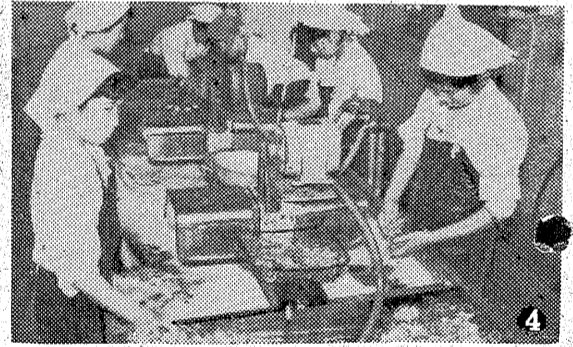

**写真説明**

① 大人にも子どもにも適した味の飲料、ヤクルト。

② 清潔な工場内、菌を殺す(自働式)消毒機。

③ 福島から運送される菌を消毒した桶の水、塩分、ホモゲナイズする(混合機)。

④ 菌は、薬液を使い完全洗浄する。

⑤ スイッチを押せば、菌は水浴式冷蔵庫の中で配管で貯蔵される。

ヤクルト工場事務所  
大黒屋食品株式会社提供

**新舞子、松川磯にバス増発**