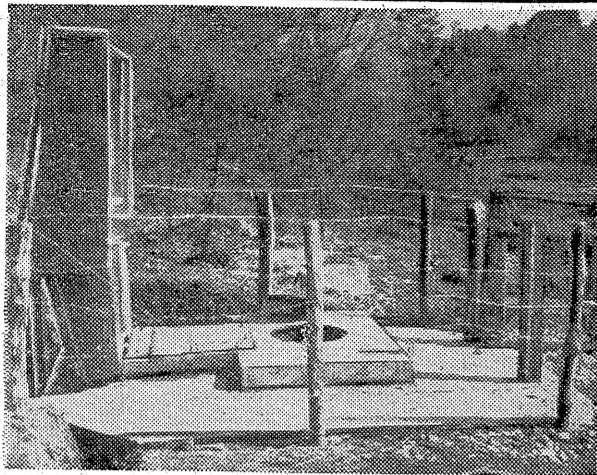

(第三種郵便物認可)

白岩簡易水道が竣工

四倉 百五十万円投じ

四倉町白岩地区の町特別会計白岩分、〇四四で自然湧出により簡易水道と農用水池白岩湖の三百四十八坪の配水場を貯水し...

玉ねぎのべト病発生

白土三倉が特にひどい

平市白土地区や四倉町などの玉ねぎの作付地には、葉を枯死させる約三ヘクタールにべト病が発生...

衛生管理者 衛生管理受検講習会 受検準備講習会...