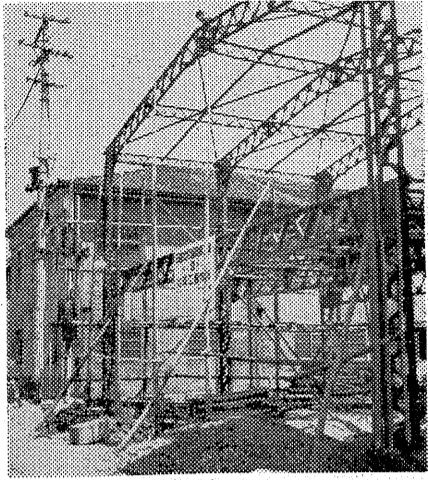

#### 平市の新農村振興計画

平市では二十四年度新農村振興計画を策定し、その第一歩として農耕用ブルドーザーの購入に着手した。このブルドーザーは、平地や傾斜地を整地し、農耕地を開墾するに用いられる。購入するブルドーザーは、平地や傾斜地を整地し、農耕地を開墾するに用いられる。購入するブルドーザーは、平地や傾斜地を整地し、農耕地を開墾するに用いられる。

ブルドーザーは、平地や傾斜地を整地し、農耕地を開墾するに用いられる。購入するブルドーザーは、平地や傾斜地を整地し、農耕地を開墾するに用いられる。