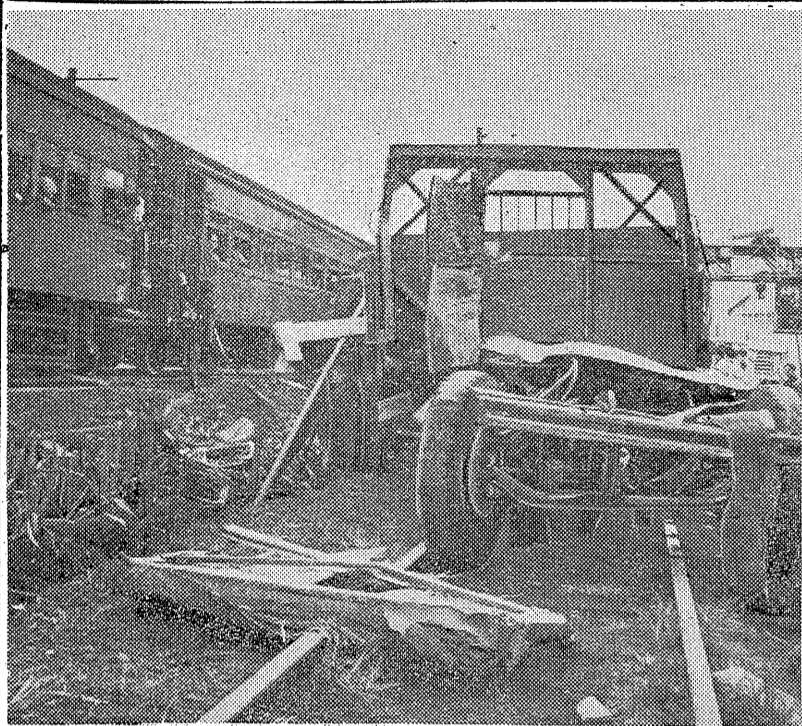

柴田警手 業務上過失傷害致死で取調べ

三日午前八時十二分、内郷市水戸踏切(第一種)で客車と大型トラックが衝突。運転手一人が即死、同乗の母子二人が重傷を負う事故が発生。内郷署と鉄道安全室で原因を調べているが、トラックが一時車を急ったばかりに、踏切警手が遮断機を閉めたことが原因と判った。

白水踏切

市田町金坂、浜野製菓株式会社の下請屋を営む市田中、トラック運転手(五十歳)が、客車と大型トラックが一時車を急ったばかりに、踏切警手が遮断機を閉めたことが原因と判った。