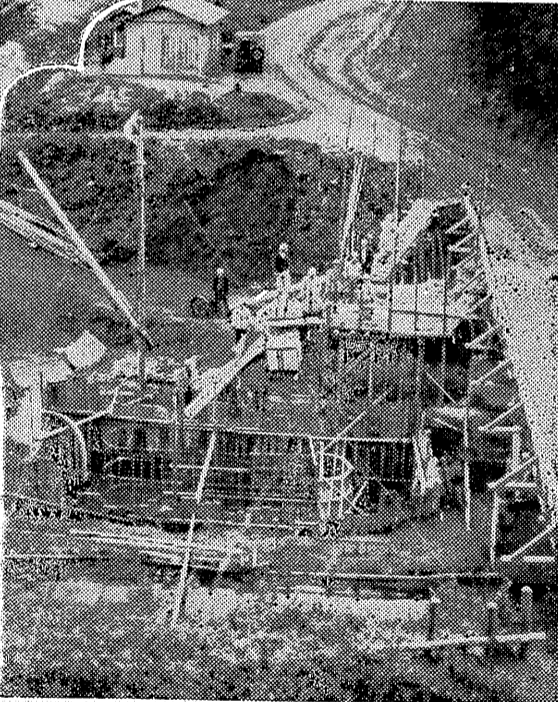

森林資源運搬の動脈

進む川前一遠野横断道路

豊富な森林資源地帯の縦貫道路づくりに活動するブルドーザー、1日に2、30米の道路をつくる

躍住立つ道路わきにいこう放牧の馬

道路は山容きめつよに走る。カーブも多し。特に現在、場所は難工事だ

古い明神橋も永久橋に架け替えられ、多量にたえられる

日刊 いわき民報

発行所 平市田町63
いわき民報社
社長 野沢武蔵
電話(代表) 4161番
© いわき民報社 1960