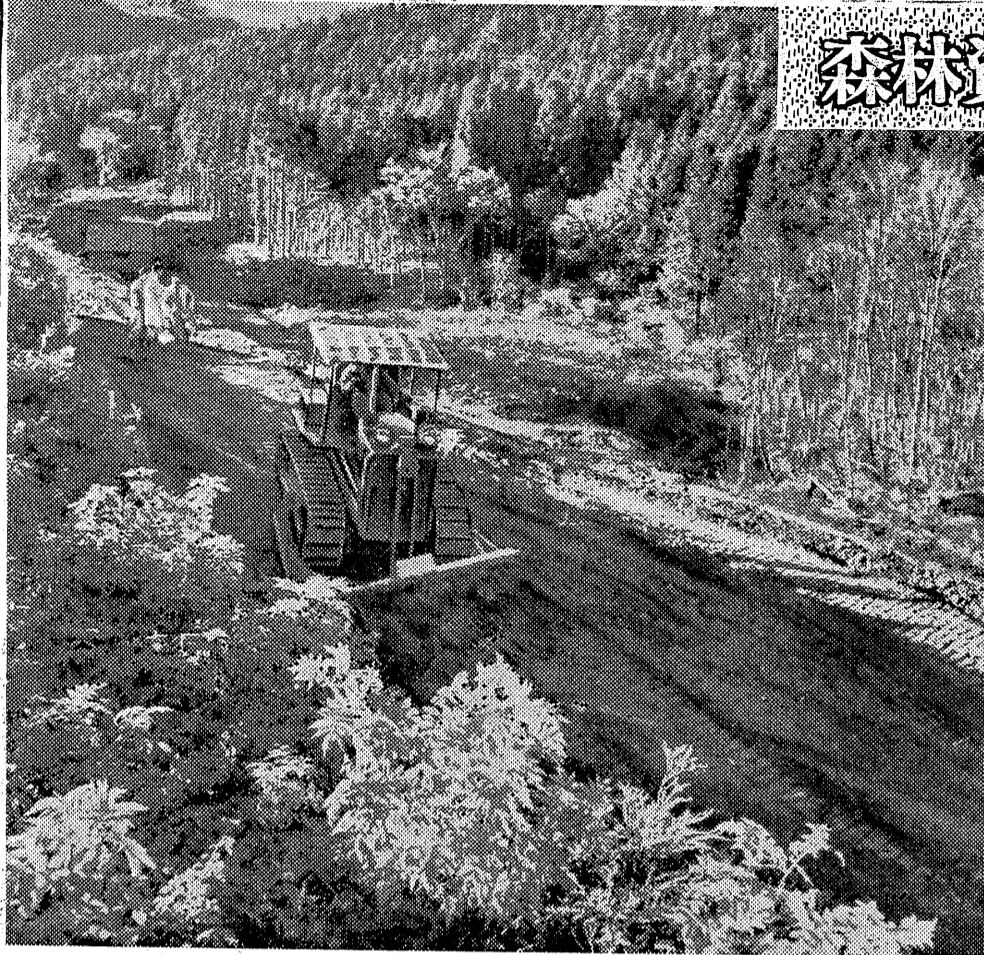

森林資源運搬の動脈

進む川前一遠野横断道路

豊富な森林資源地帯の縦貫道路づくりに活動するブルドーザー、1日に2、30米の道路をつくる

躍住立つ道路わきにいこう放牧の馬

道路は山容きめつよに走る。カーブも多し。特に現在、場所は難工事だ

古い明神橋も永久橋に架け替えられ、多量にたえられる

日刊 いわき民報

発行所 平市田町63
いわき民報社
社長 野沢武蔵
電話(代表) 4161番
© いわき民報社 1960

木材の百貨店
一般建築材、ベニヤ板、新建築材、杉木、柏木
丸一材木店
電話(代) 5158、5159
平市五丁目自衛隊三九〇
自衛隊三九〇

日曜特集
○：石城町事務所では、昨年度から三和町と遠野町入道野入定を結ぶ横断道路の工事着手した。川前と三和町を結ぶ横断道路は川前川前と三和町を結ぶ

一、同根小島までの十キロの距離、三和町市道、同根より平の八丁、中三、五丁は既に完成し、現在も平から遠野町入道野山までの約一・五キロの新設工事着手を続けているが、入道野の六・五キロが完成すれば、石城地方の横断道路となり、奥地の森林開発に大きな役割を果たすものと期待されている。このため三和町と遠野町では今後二年間で完成するよう関係方面に陳情している。○：現在道路新設工事を行っている地点は三和町より平