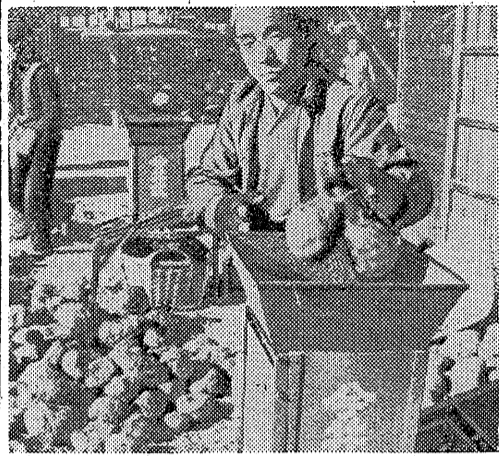

年末年始の需要を追って

生玉を自動カナで輪切りにする

輪切りにしたものを竹グシにさしてほす

米コ、板コ合わせて一日に二万個ができ上がる

小春日和に時価三億円といわれるこんにやく玉が干され約一週間で乾燥、次のがかわれて干される

ノズルでノリ状の原料を噴出、米コを製造

乾燥したものを製粉機にかけてこんにやく粉にする

こんにやく原料粉を袋につめ出荷または自家製造用に使う

○こんにやくはこんにやく玉を一つ一つ直接こんにやくにしつづけていたが、消費層の一部の急増のなかで、従来の手作業でつくられてきたこんにやく玉の強いのちがちな欠点のため、製造業者も変わって来た。後述のように、こんにやく玉を洗って、自動カナで薄く輪切りにし、竹グシに通して自然乾燥。自動製粉機で粉にして、製粉機を使って、こんにやく粉を製造する手法に変わって来た。

○色の白、テクのよい、手揉みのこんにやくは、こんにやくの品質を高める。こんにやくの品質を高めるには、乾燥したものを製粉機にかけてこんにやく粉にするのが効果的だ。勿論、こんにやくの品質を高めるには、乾燥したものを製粉機にかけてこんにやく粉にするのが効果的だ。勿論、こんにやくの品質を高めるには、乾燥したものを製粉機にかけてこんにやく粉にするのが効果的だ。