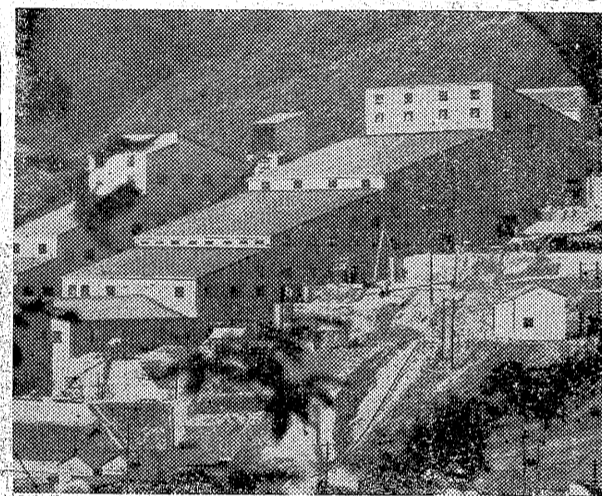

## 八釜・玉山 新地図

○松ヶケ山で名だたる玉山温泉の上方に再開した日鉄八釜鉢山の施設拡充による、ひなびた同地区は面目を一新した地図にめり替わられた。○四年前よりなされた開拓は、けだつた真澄平一帯は、温泉地帯をはじめ、諸施設、宿舎が立ち並び近代化の村落をうくしている。○鉢山から三・五の地点に、石炭石の方向、四合メントに直結する引込、公衆浴場、玉山住宅、影寮所もまた、玉山温泉も旅

○鉢山から三・五の地点にある千軒平ダムは三月に完成。四ヶ倉を主体に水田五百七十畝に農業用水を供給しているが、標高六百五十坪の三

新名所となった千軒平ダム、湖底の立木を伐採整備するため、現在は満水していない。

玉山で松ヶケ料理にしたがってみまう人達。この付近に温泉が建設された。

○鉢山から三・五の地点にある千軒平ダムは三月に完成。四ヶ倉を主体に水田五百七十畝に農業用水を供給しているが、標高六百五十坪の三

○松ヶケ山で名だたる玉山温泉の上方に再開した日鉄八釜鉢山の施設拡充による、ひなびた同地区は面目を一新した地図にめり替わられた。○四年前よりなされた開拓は、けだつた真澄平一帯は、温泉地帯をはじめ、諸施設、宿舎が立ち並び近代化の村落をうくしている。○鉢山から三・五の地点に、石炭石の方向、四合メントに直結する引込、公衆浴場、玉山住宅、影寮所もまた、玉山温泉も旅