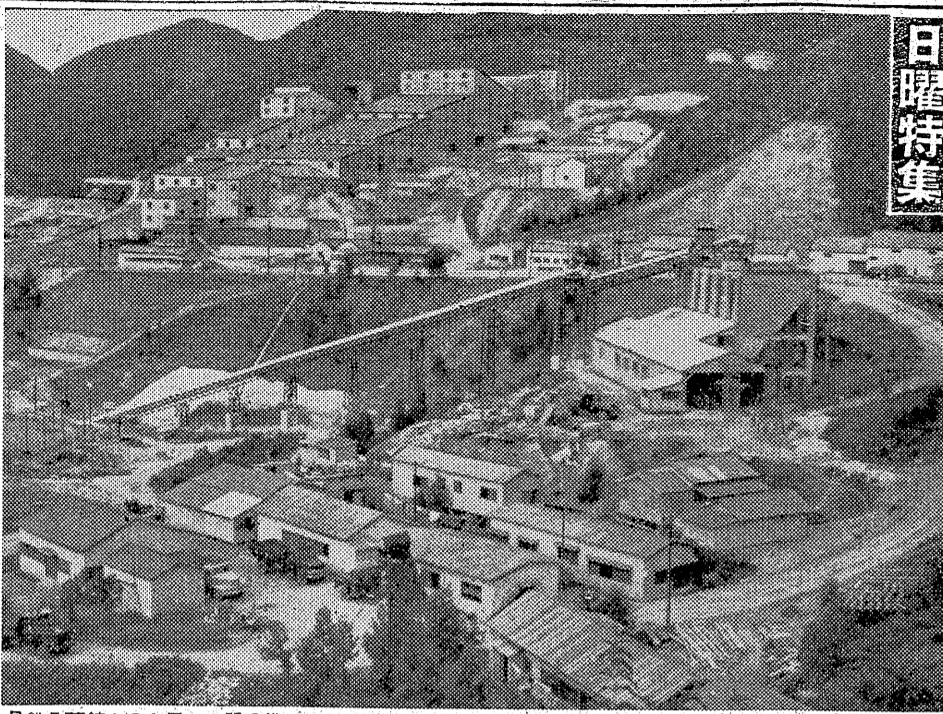

日鉄八釜鉢山の全景、山肌の地形がすっかり変わり、新しい建物が、新施設がぞくぞく増殖されている

八釜・玉山 新地図

○松ヶケ山で名だたる玉山温泉の上方に再開した日鉄八釜鉢山の施設拡充による、ひなびた同地区は面目を一新した地図にめり替わられた。○四年前よりなされた開拓は、けだつた真澄平一帯は、温泉地帯をはじめ、諸施設、宿舎が立ち並び近代化の村落をうくしている。○鉢山から三・五の地点に、石炭石の方向、四合メントに直結する引込、公衆浴場、玉山住宅、影寮所もまた、玉山温泉も旅

○鉢山から三・五の地点にある千軒平ダムは三月に完成。四ヶ倉を主体に水田五百七十畝に農業用水を供給しているが、標高六百五十坪の三