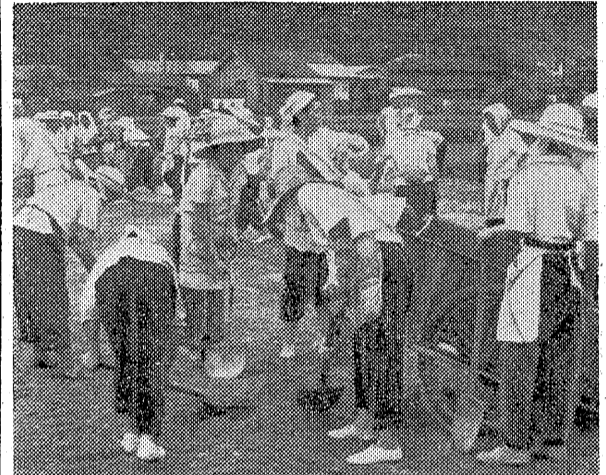

校庭の草刈り作業中。PTAメンバーが協力して作業を行った。

湯本の恥じを掃除

八仙通り、湯川のドロぞらい

四日の日曜、湯本市の八仙通りに、これからの日曜で沿って流れる湯川を十数人の人々と共に掃除した。湯川の水質が汚れているのを、市民らは気にしている。掃除は午前九時から始まり、午後一時まで続いた。

八仙通り沿いの湯川を掃除する市民たち。

10アール 十一俵強収穫

坪刈り山野辺さんのトワダ

農主の坪刈り山野辺さん(平市)は、六日行なわれる県の坪刈り大会に出場する。山野辺さんは、今年度、トワダを10アールで11俵強収穫した。これは、坪刈り大会で優勝する可能性がある。