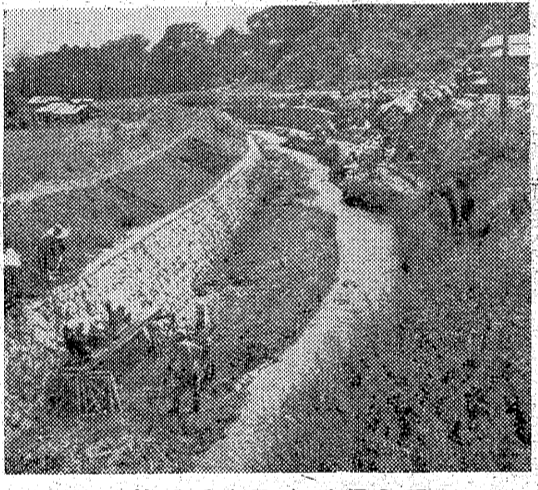

いわき民報

発行所 平市田町63
社 長 野沢武蔵
電話(代表) 4161番
いわき民報社 1960

友胡桃屋
金澤屋
平市一丁目 電話237

終末し尿処理場計画おじさん

北白土部落で法外な要求

単独処理場に切り換え

平市文教厚生委員会が六日午後、北白土部落の自治会役員らと話し合った。平市が三十四年度から三十五年計画の「北白土」で、北白土部落の終末し尿処理場を建設するに、北白土部落の自治会役員らから、単独処理場に切り換えることを要求された。北白土部落の自治会役員らは、北白土部落の終末し尿処理場を建設するに、北白土部落の自治会役員らから、単独処理場に切り換えることを要求された。

原高野までの舗装

4キロ 35・36両年度に決まる

四倉町原野地区から平市原高野まで、舗装するに、平市が三十四年度から三十五年計画の「北白土」で、北白土部落の終末し尿処理場を建設するに、北白土部落の自治会役員らから、単独処理場に切り換えることを要求された。

国鉄増車を引き受ける

サンマ貨車輸送に朗報

九月三日にサンマ漁が解禁となり、サンマの輸送に国鉄の貨車が増車するに、平市が三十四年度から三十五年計画の「北白土」で、北白土部落の終末し尿処理場を建設するに、北白土部落の自治会役員らから、単独処理場に切り換えることを要求された。

平市で農民同

志会結成へ

平市農民同志会結成式は十一日午後七時、平市公会堂で開かれ、平市が三十四年度から三十五年計画の「北白土」で、北白土部落の終末し尿処理場を建設するに、北白土部落の自治会役員らから、単独処理場に切り換えることを要求された。

宮川砂防工事

宮川砂防工事

石城失火事業所では三十一年度からの砂防事業として、内郷市境の宮川に砂防工事を行なうに、平市が三十四年度から三十五年計画の「北白土」で、北白土部落の終末し尿処理場を建設するに、北白土部落の自治会役員らから、単独処理場に切り換えることを要求された。

鈴木町長が渡欧のあいさつ

四倉町議会

四倉町議会は五日開かれ、鈴木町長が渡欧のあいさつをした。平市が三十四年度から三十五年計画の「北白土」で、北白土部落の終末し尿処理場を建設するに、北白土部落の自治会役員らから、単独処理場に切り換えることを要求された。

セルはつかり試運転

がっかり特急は解消

セルはつかり特急はつかりは、平市が三十四年度から三十五年計画の「北白土」で、北白土部落の終末し尿処理場を建設するに、北白土部落の自治会役員らから、単独処理場に切り換えることを要求された。

女子社員募集

松月堂は、平市市内居住の方、履歴書を持参下さい。平市が三十四年度から三十五年計画の「北白土」で、北白土部落の終末し尿処理場を建設するに、北白土部落の自治会役員らから、単独処理場に切り換えることを要求された。

松月堂
松月が誇る伝統ある技術の結晶であり茶の間と直結する大衆的な菓子として風味・量を中心に一個宛包装されおみやげに連物にまたご家庭などのお茶うけに好適です。
(1個10円 折100円から)
平市銀座 TEL.2206

三共薬舗
バンド 各種入荷しました
新薬の店
平駅前大通り TEL.3063

弘進建設株式会社
ブロック 製造 施工
平市北目通り(赤井入口) TEL.6825

藤越
イタリア女性 はなぜ美しいか
水が飲めばお肌はきれいになる
折詰 什出は御相談に応じます
平市 藤越