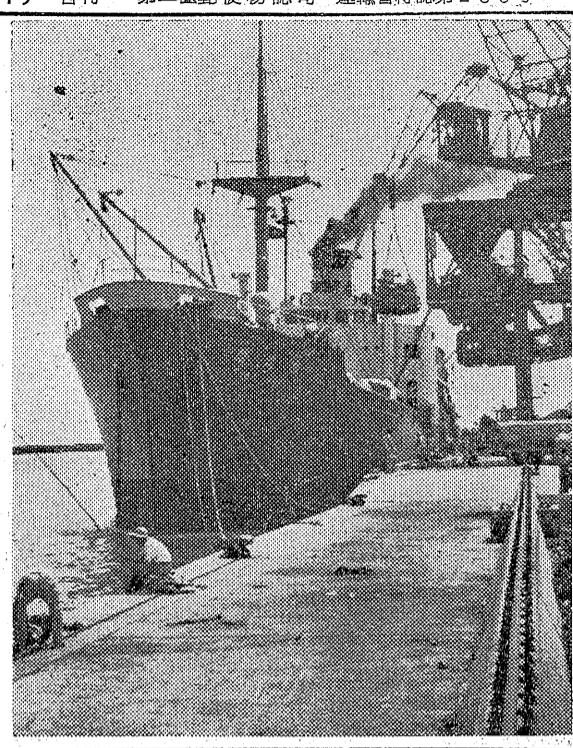

いわき民報
発行所 平市田町63
電話(代表)4161番

昨年一回の貿易量

ついに入港記録破る

小名浜 商港に62隻目の外航船
十一日、警備小名浜港に外航船が初めて入港した。これは日本水産船協会の「アムステルダム」号が、...

御婚礼家具
の御用命はせひ...
家具のデパート
あるが

巻き網漁業はじまる
小名浜魚市場
イワシ・サンマ水揚げで活況

に相次いで三日から中型漁船以上...
十二日朝、小名浜港にサンマイワシの水揚げが活況を呈している。...