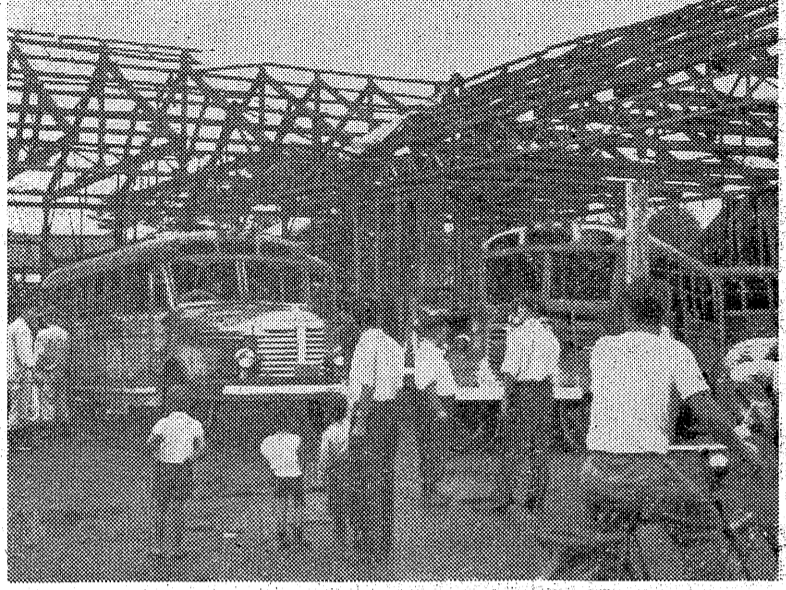

常交の 泉出張所 大型バスなどを四台全焼

車内から出火、車庫も

損害 八百万 タバコ吸い殻が原因?

二十日午前二時五分、常交市八木五三常交交通株式会社泉出張所。主在水野五郎氏(常交市車庫内)のバスの中から出火、格納してあったバス七台のうち四台(大型三台、中型一台)木造平屋の車庫(二百七十平方尺)と、隣接している木造二階建て事務所(百三十二平方尺)二階に連動する貨物倉庫(四百七十平方尺)を全焼、さらに隣りの農業倉庫(五百三十平方尺)方の木造住宅二棟(百一十平方尺)を焼失、水野所長の邸は損傷、八百万円。

この火事をいち早く知った常交市は、かけつけに消防隊と消防団の手で、車庫内からバスを運搬し、火を消した。しかし、このため自分の家財は全焼し、近所の人々に同情されている。

出火した泉出張所は付近に泉出張所のある人家の密集地帯で一時は大騒ぎとなった。警報で原因を調べているが、大剣行き市内定期バスが十九日午後六時十分に入庫した新車の大型バスの内部から出たことを確認。同署ではバス内の座席にあったタバコの残り火からの出火を有力と見ている。