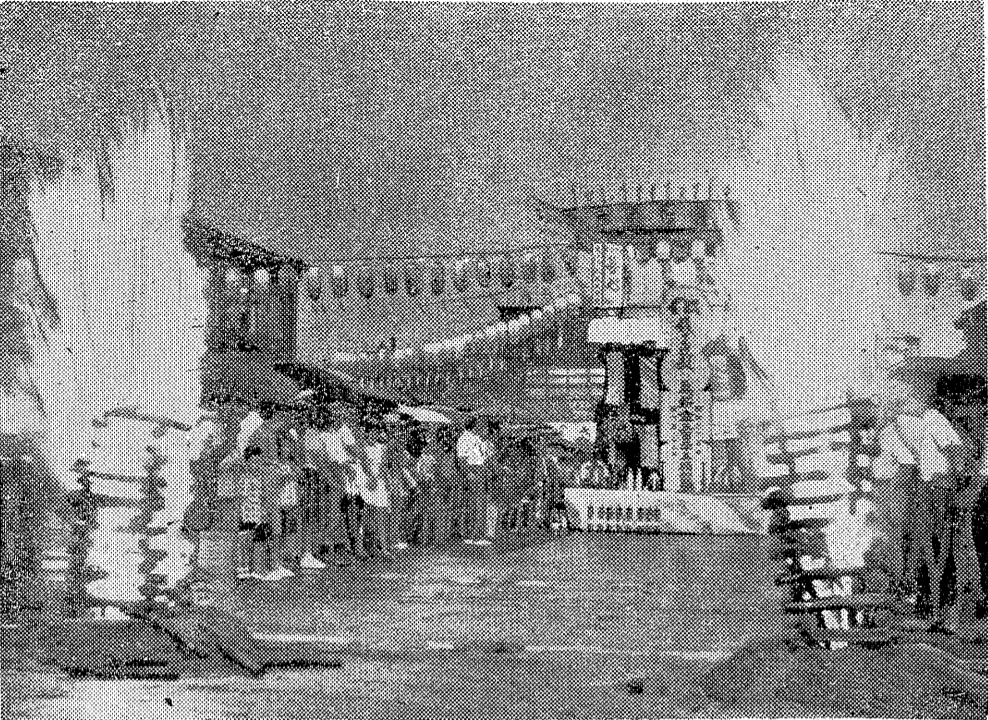

今晚こそは人の波

平市 新盆325柱を供養

平夏まつり盆踊り大会初日の十四日は午後六時から平駅前広場で盆青年会主催による新盆供養盆舞会が行われた。盆踊りも盛況であった。盆踊り会場は、盆踊り会場の前、盆踊り場も盛況であった。盆踊り会場は、盆踊り会場の前、盆踊り場も盛況であった。