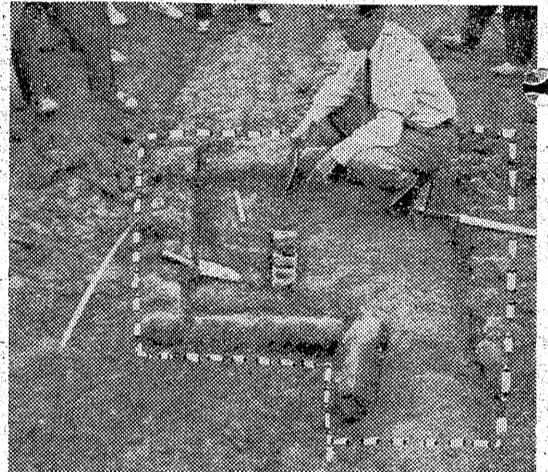

盗み前科三犯の飲み屋の女中

平署、西村を指名手配

【既報】死体解剖の結果「生きたまま絞った」として異常な死体遺棄、殺人容疑事件を捜査していた平署は...

西村 清子

東京都練馬区東大塚町のなかろい母子寮にいたが、本年四月十二日相馬の実家に正弘ちゃんを連れて帰る。四月十五日の夕方二十八日午後五時平内区で絞殺された...

四六丁の現場で発見された絞殺死体の遺棄場所。四六丁の現場で発見された絞殺死体の遺棄場所。

【住居跡を捜査する調査員】市常陸交通修理工場のある西村邸跡跡を調査したところ、自供した。遺体は約四月四日西村邸跡跡で発見された...