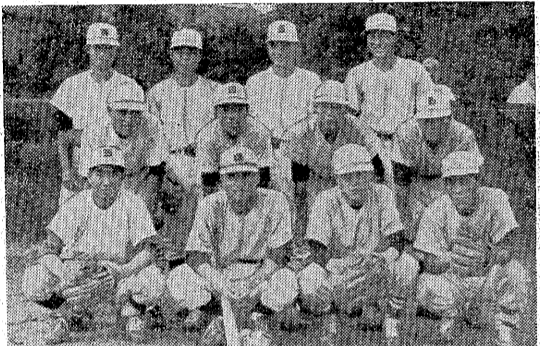

石城地方 高校野球

七校ナイインめどり

攻守走そろえた陣容

恐しい荒らげずり打線

石城地方の高校野球界は、今年、大いに盛り上がりを見せている。...

後列左から斎藤 逸見 鹿山 河原 立花 小松 山崎 根本 岩崎 佐藤 高木 遠藤の各選手

に加え、好守備の三塁根本、遊撃立花を配し確かな内野守備を誇っている。...

引火、発火事故防ぐ