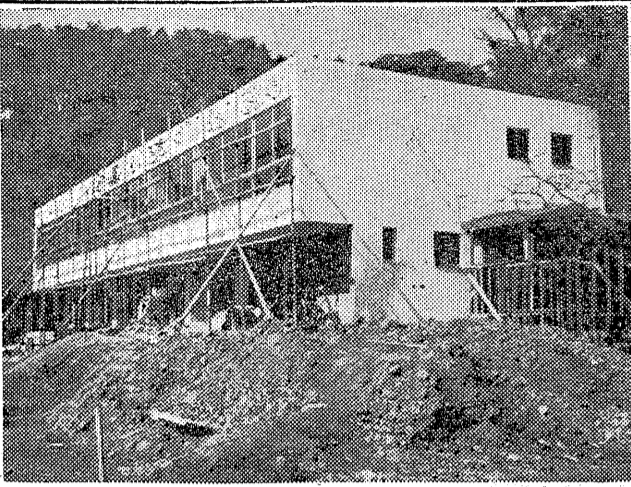

いわき民報 (Newspaper masthead and publication info)

初の国鉄温泉保健指導所

四月一日から店開き

磐城保育 磐城市福祉事務所所内式 事務所は市立保育所十一カ所の導式を次の日...

温泉は各温泉管理委員会で初めてという温泉保健指導所を内務省御台境内に建設...

御台境内

御台境内に温泉管理委員会の指導所が建設中...

平市社教委員会