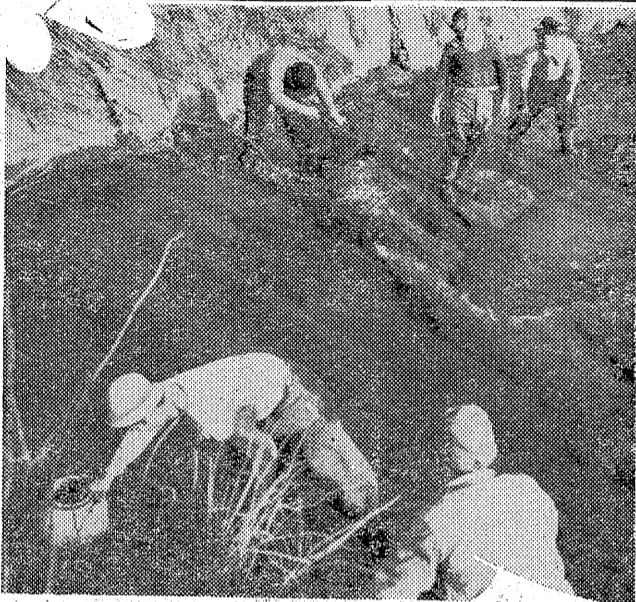

解雇予想計画に反対

常磐炭鉱労組臨時大会

常磐炭鉱労組(猪苗代支部)は「臨時大会」を招き、解雇予想計画に反対の決議を行い、解雇の延期を要求した。この大会は、解雇予想計画の発表に際して、労働者の権利を守るため、解雇の延期を要求するものである。大会は、解雇予想計画の発表に際して、労働者の権利を守るため、解雇の延期を要求するものである。大会は、解雇予想計画の発表に際して、労働者の権利を守るため、解雇の延期を要求するものである。

体育館にステ

ージを新設

かい掘りに春の陽差し...泥んこで夢中な子供たち

冬は寒いから、泥んこ遊びは春の陽差しの中でする。子供たちは泥んこをこねまわし、夢中になっている。泥んこ遊びは、子供の成長に役立つだけでなく、春の訪れを喜ぶきっかけにもなる。

果樹園芸学校開く

四月から果樹園芸原種農場にて、果樹園芸学校を開校する。この学校は、果樹の栽培技術や品種改良に関する知識を習得するための場として、地域の果樹生産者のために設けられる。

社長に倉嶋氏

常磐炭鉱株式会社の新社長に倉嶋氏が就任した。倉嶋氏は、同社に長く勤務し、豊富な経営経験を持つ。新社長の就任は、同社の発展と労働者の権利の両方を重視する方針を示している。

求人案内

現在求職中の求職者のための求人案内。職種や給与、勤務地に関する情報を提供し、求職者が適切な選択を行うためのサポートを行う。

市況

(単位:円)

米	115.00	小麦	150.00
大豆	180.00	とうもろこし	120.00
とうもろこし	120.00	りんご	100.00
りんご	100.00	バナナ	130.00
バナナ	130.00	みかん	90.00
みかん	90.00	いちじく	110.00
いちじく	110.00	梨	120.00
梨	120.00	ぶどう	140.00
ぶどう	140.00	いちご	160.00
いちご	160.00	みょうろ	100.00
みょうろ	100.00	人参	80.00
人参	80.00	かぼちゃ	70.00
かぼちゃ	70.00	じゃがいも	60.00
じゃがいも	60.00	さつまいも	50.00
さつまいも	50.00	ねぎ	40.00
ねぎ	40.00	しょうが	30.00
しょうが	30.00	黒胡椒	20.00
黒胡椒	20.00	白胡椒	15.00

つけ物と煮物

材料: つけ物(大根、人参、かぶら、なす、ピーマン、きゅうり、トマト、わかめ、昆布、鰹節、醤油、みりん、酒、酢、砂糖、塩、油、水)

作り方: 1. 大根、人参、かぶら、なす、ピーマン、きゅうり、トマト、わかめ、昆布、鰹節をそれぞれに切らなす。2. つけ物の汁を煮立たせ、調味料を加えて味を調える。3. つけ物を入れて煮る。4. 煮たつけ物を器に盛り、お好みで醤油やみりんを加えて食べる。

地盤沈下の原因を調査

平市上荒川地区の地盤沈下原因を調査。調査の結果、地盤沈下は、主に地下水位の低下と、地盤の軟弱化によるものであることがわかった。地盤沈下は、建物の被害や交通の障害を引き起こしているため、早急な対策が必要とされている。

共働き農家増え、農業衰微

共働き農家の増加が、農業の衰微を招いている。共働き農家は、農業に専念できず、収入も減少している。農業の衰退は、農村の活性化を妨げ、地域経済の停滞を引き起こしている。

求職者の苦悩

求職者の苦悩が深刻化している。就職難が続いており、生活費の捻出が難しくなっている。求職者は、希望の職種や給与条件を求めつつも、現実的な選択を迫られている。

果樹園芸学校開校

果樹園芸学校が開校し、地域の果樹生産者のために役立つ。この学校では、果樹の栽培技術や品種改良に関する知識を習得するための場として、地域の果樹生産者のために設けられる。

社長に倉嶋氏

常磐炭鉱株式会社の新社長に倉嶋氏が就任した。倉嶋氏は、同社に長く勤務し、豊富な経営経験を持つ。新社長の就任は、同社の発展と労働者の権利の両方を重視する方針を示している。

求人案内

現在求職中の求職者のための求人案内。職種や給与、勤務地に関する情報を提供し、求職者が適切な選択を行うためのサポートを行う。

四倉町議会議員候補者

第二選挙区(大浦地区)の議員候補者: 大楽正司

第三選挙区(大野地区)の議員候補者: 吉田哲夫

第四選挙区(大野地区)の議員候補者: 木村徳治