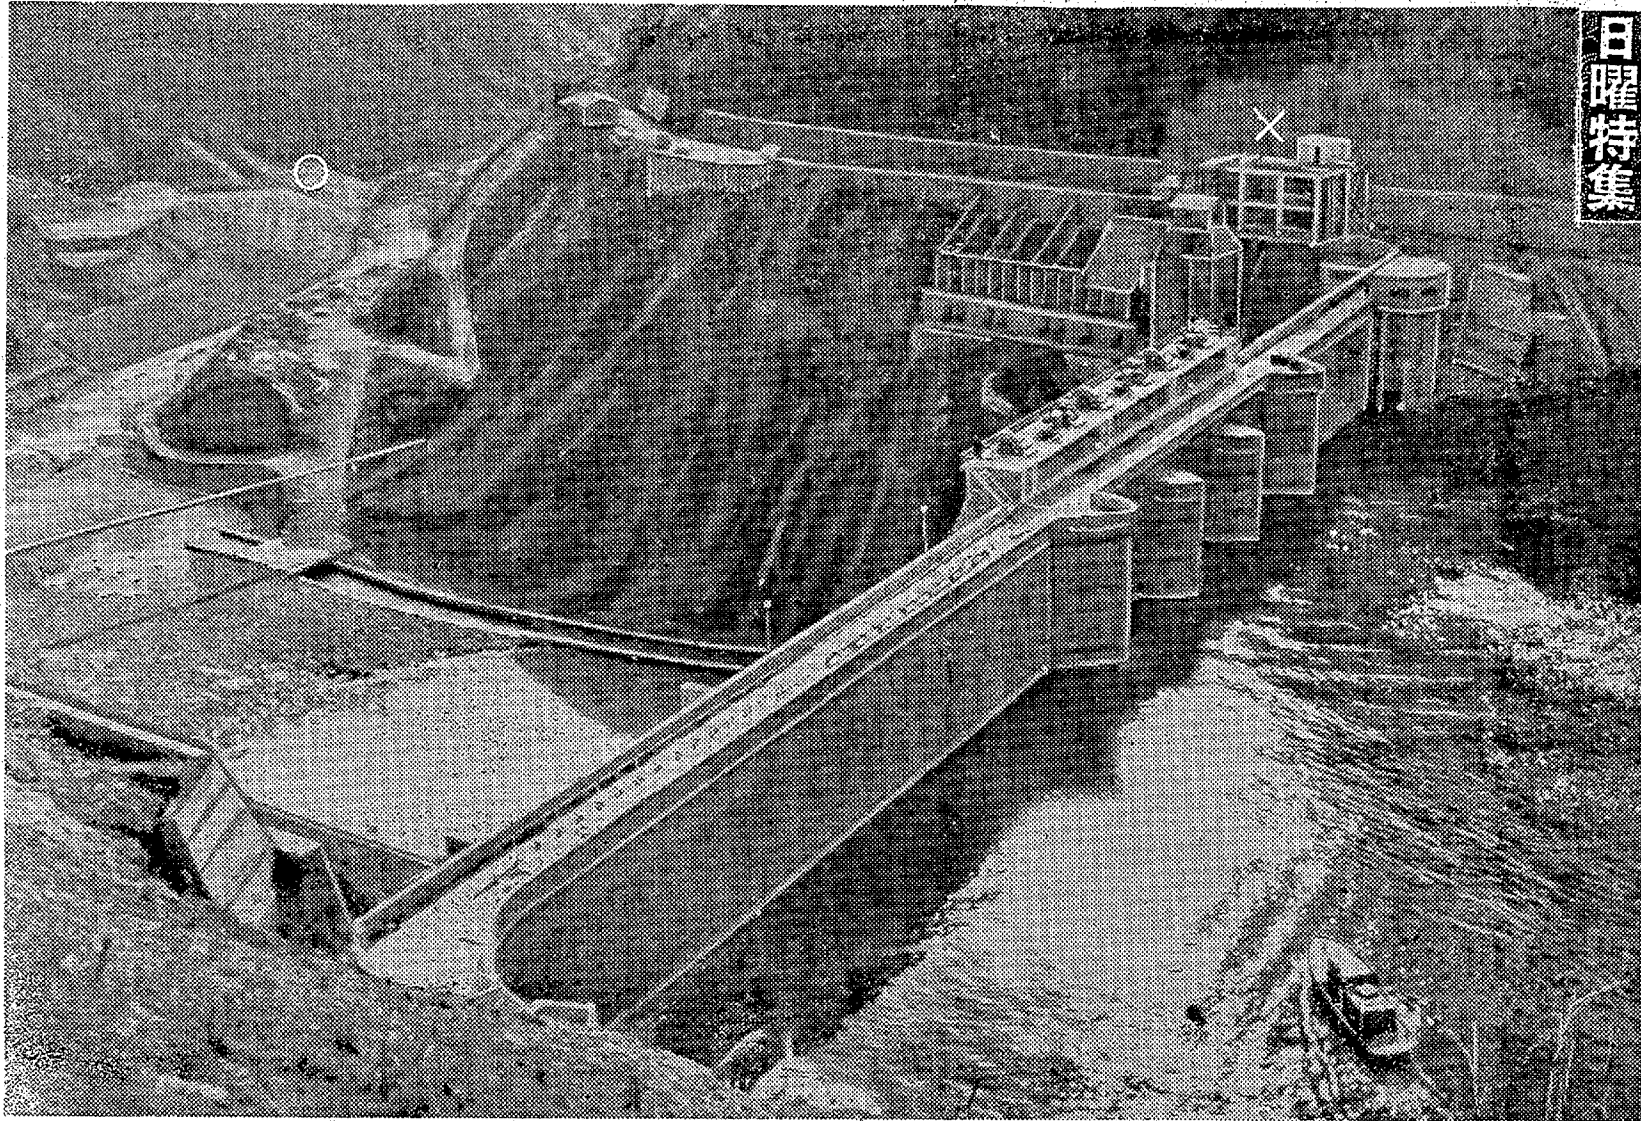

初冬の高柴ダム

日曜特集

刊
いわき民報

発行所 平市田町63
いわき民報社 61
社長 野沢武蔵
電話(代表) 4181
〒郡山(郡山) 4028

木材の百貨店
株式会社 丸一材木店
本社 郡山(代) 五八五八
支店 平市五丁目 四六六二
電話 四六二九

満水時の半分(650万トン)の水量となった高柴ダム

(右下の船が「高しば」) 上方道路が観光道路 ○印常盤地方の湧水口
×印が自動式コントロール・タワー

巡視船高しばが就航

鉾川をめぐって登った勿来市の山奥に、二次湖水ができた。左岸を勿来市山田町に、右岸を山田村に接する熱水面積美に、四百十立方メートルの高柴ダムが

高柴ダム付近は、林道を開発して立派な観光道路が生まれ、湖水は江名に新造された巡視船「高しば」(四・五トン)が進水、白い船体を青い水に映して美しい。勿来市では石城の新観光地として、将来は遊覧船やボートなどを誘致する計画もあって、常盤地区工業開発の原動力「高柴ダム」は、常盤地区観光プランの要所になる日も近い。