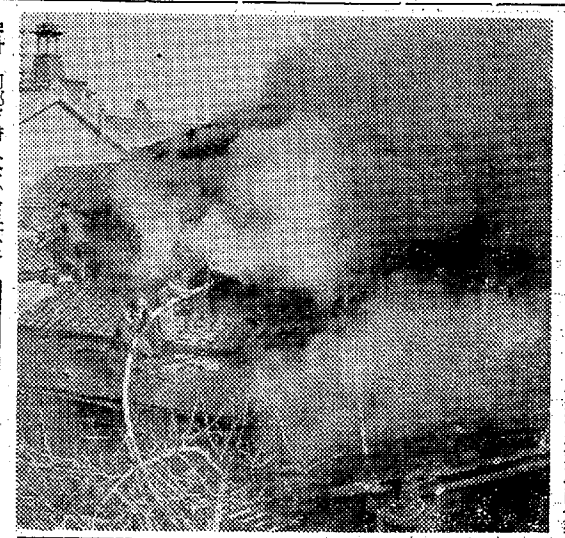

平の二丁目裏で風火事。焼けた住家の様子。

ひき逃げ通報 協力者を表彰

警署
警署は二十八日、ひき逃げ少年をつかまえた警署市下明神町、いといパチンコ店主佐藤七三(三三)に感謝状を贈った。
十九日午前九時四十分、警署市下明神町で、同市栄町警察署送付員少年(小)が小型トラックを無免許で運転、同市栄町警察署鈴木ノブ(三三)をひき逃げ、二週間の間、ケガを負って逃げたのを目撃、車の種類、ナンバーを警署に通報した。
【松井水試場長】

朝の訪問 松井水試場長

朝の訪問
NHK第一、二十九日の「朝の訪問」は、平市水試場長松井水試場長(三三)を訪問した。
【松井水試場長】

盗み逮捕署員 と協力者表彰

平署
平署では二十八日午前十時半から、同署会議室で、窃盗犯人松本幸三(三三)の逮捕に協力した署員六人と、検事に協力した民間人二人に感謝状を贈った。被疑者松本幸三(三三)は、東條治治(四三)署員と協力した。
【松井水試場長】

衣類千二百点 が集まる

石城福祉事務所
NHKが行った被災者救済運動で集まった衣類約千二百点が、二十七日、石城福祉事務所集められた。同事務所では、被災者救済運動で集まった衣類約千二百点が、二十七日、石城福祉事務所集められた。同事務所では、被災者救済運動で集まった衣類約千二百点が、二十七日、石城福祉事務所集められた。

磐城で山火事

磐城で山火事
二十七日午後一時半、磐城市田辺字天神前地内の共有林代表表山火事、火の山から出火、五分を焼く、二時五十分には鎮火した。原因は不明だが、二丁目裏の住家三棟が全半焼した。