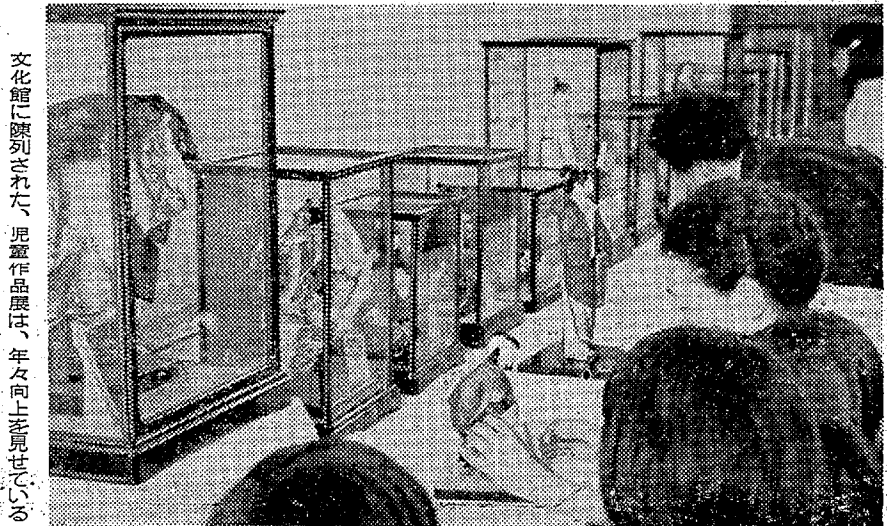

夕刊
いわき民報

発行所 平市田町63
©いわき民報社 11
社長 野沢武藏
電話(代表) 4181
振替口座(郡山) 4028

スポーツ用品

平運動具店
平市才助小路
電4308

新趣向をこらして

石城 人文祭 人気を盛りかえす

○会場は市公会堂を中心
に、官庁、学校、道路を利用
し、一角は多分が、ユート
ピアが出現した観があった。
各会場とも飾り付け、配置に
新趣向をこらして、出品物もま

た、時代の先端をいくものは
かり、ニューロニアを
求める観客の目を引いた。
○毎年伸びゆく石城の産業
文化の縮図が一目で分かる催
して、今後の生活指針にも役
立つ最大行事も来年への飛躍
を約束して本日幕を閉じた。

きょうの話

また
火災シ
ーメン
がやっ
て来た
きょう

この運動は毎年々々繰り返
されているのだが、火事を無
くすことは難しいようだ。火
事に備えて各市町村とも消防
ボンブを狭いところでも持ち
運びができる可搬式動力ボン
プなどが増強され、消防隊
が充実してきているのは結構
なことだが、市街地でも消防
ボンブが入らないところも少
なくなない。農村地帯にはま
ま狭い道路が多く、平市の
話にすると、大型ボンブが入
れないところには、消防五カ
年もかかるぞうだ。

い、ポンプが入るようにな
っても水利用の便が悪くは
ないともならない。平消防署
では火災発生と同時に二千八
百立方尺の水が入るタンク車
(速消車)と消防ポンプ一台
の計二台が先発、タンク車が
現場に接近して放水する間に
別のポンプが水利用を監視し
消防官を仕舞った。これを
観て「ポンプ」といっているが
誠に良いようだ。だが問題は
やはり水利だ。消防隊が合
わせて水利施設の整備を急進
したい。

ラッキースタンプ

奥さま！お買物はカンガルーの看板の店で
おうちの坊ちゃん嬢ちゃんがスタンプを待つ
ております！

平市内のラッキースタンプ加盟店では百円お買い上げ毎に1点
のスタンプを差し上げております 忘れずにご請求下さい

株式会社 ラッキースタンプ
平市1丁目武田附器店3階 TEL・4812