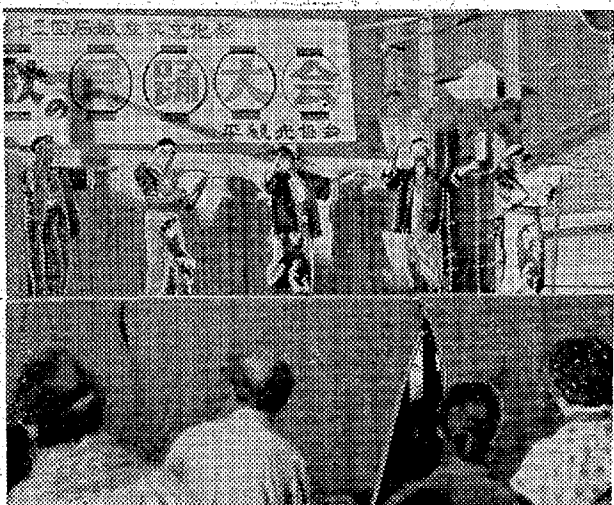

花やか行事を盛り上げた民踊大会場

来年のトラ年にちなんで物産展にハリコのトラも登場

新趣向をこらして

石城 人文祭 人気を盛りかえす

○会場は市公会堂を中心
 に、官庁、学校、道路を利用
 し、一角は多分が、ユート
 ピアが出現した観があった。
 各会場とも飾り付け、配置に
 新趣向をこらして、出品物もま

た、時代の先端をいくものは
 かり、ニューロニアを
 求める観客の目を引いた。
 ○毎年伸びゆく石城の産業
 文化の縮図が一目で分かる催
 して、今後の生活指針にも役
 立つ最大行事も来年への飛躍
 を約束して本日幕を閉じた。