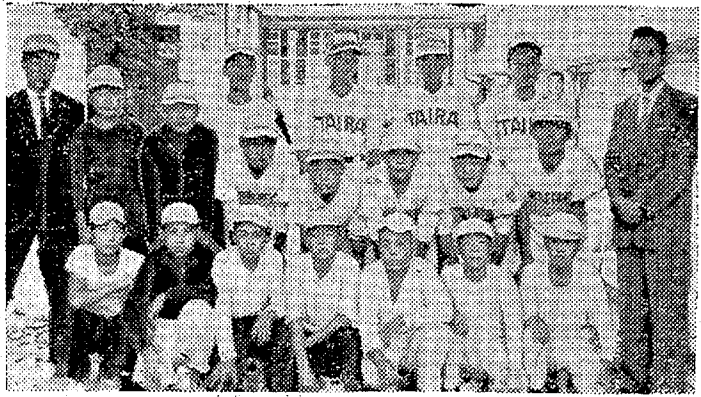

# 平市中学校野球部めぐり

前列左から赤津 藤田 根本 猪狩(洋) 木村 小島 相川 寺内 渡辺 高木 猪狩 鷹橋 高橋 部 鈴木 大友 声川 吉田の各選手

①新人メンバーが  
優勝候補の投手に  
まわされるチーム。全  
選手が新人なのに、進  
撃力が新人らしくないが、進  
撃力が新人らしくないが、進  
撃力が新人らしくないが、進