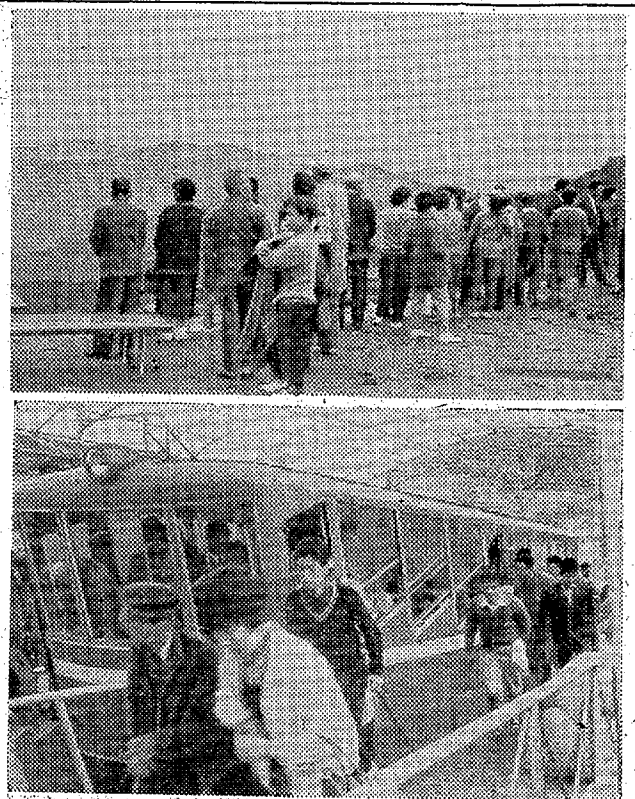

民報映画案内

(31日迄)
★(平市)
★(水戸)
★(宇都宮)
★(東京)
★(横浜)
★(名古屋)
★(大阪)
★(京都)
★(福岡)

筑波山の日帰りコース

家族連れに絶好 大人の旅費 千三百余円

山頂は岩石がたくましく、きびき
にも喜ばれる条件を備えている。
帯り筑波駅二時十五分に乗れば
夕方六時十分には平野に着く。
【旅費】土浦発(平)一
浦)千二百円、筑波駅(土
浦)筑波)百六十円、筑波駅
神社前バス往復四十円、ケ
ルカ往復四十円、合計大人
一人千三百六十円