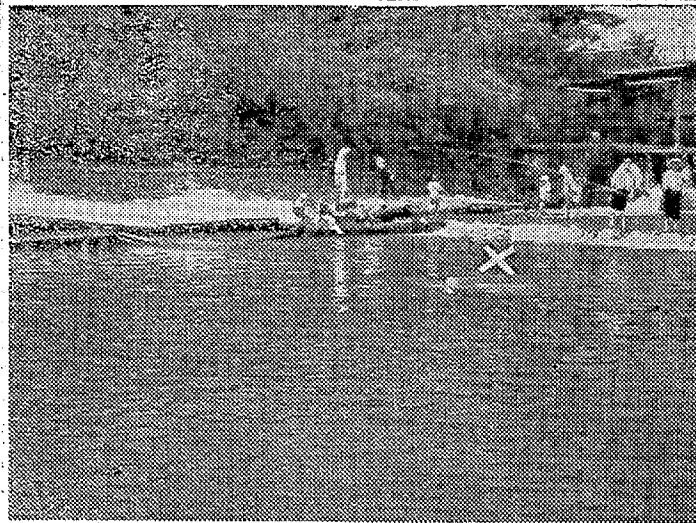

泳ぎを覚えただけ

夜遅く水死体あける

うたな堰の二十七日午後二時過ぎ、野田村谷地内、野田川(水泳禁止地区)に水泳した平一小四年生入の一人が溺死した。二人が深みにまぐり、水死する。一事故が發生、水死した二人は同夜発見された。

水泳禁止区域の深み

父親が自転車で注意に行ったが

平市七 家族と映画見の約束があるからと、野田川(水泳禁止地区)に水泳した平一小四年生入の一人が溺死した。二人が深みにまぐり、水死する。一事故が發生、水死した二人は同夜発見された。