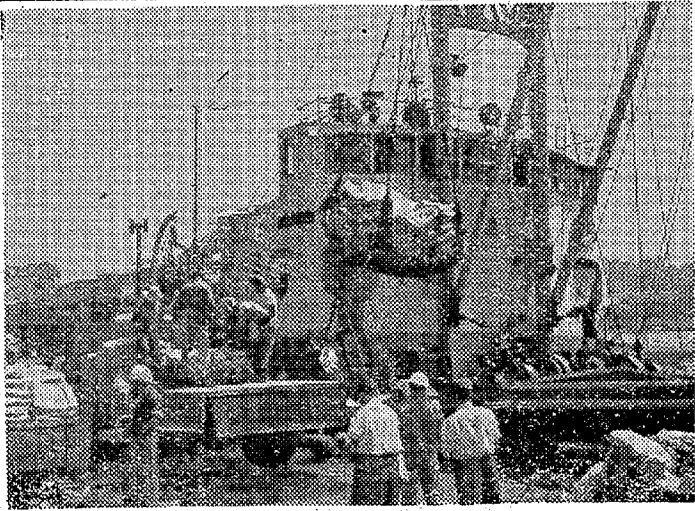

61 ボーナスイステキな時計を!

SUMMER SALE

木モト 時計 時計 時計 メガネ 眼鏡 ユビロ

平市 TEL 2607

呉羽の亜硫酸ソーダを初出荷

釧路の本州製紙会社

勿来市、呉羽化学工業が、一昨(九)日、紙張製造工程で、初めて成功した亜硫酸ソーダを、本市にある本州製紙会社に供給した。この亜硫酸ソーダは北海道釧路の本州製紙会社に木材の蒸解材として毎月五百トンずつ海上輸送する契約が成立して送られた。

亜硫酸ソーダの初出荷—小名浜港