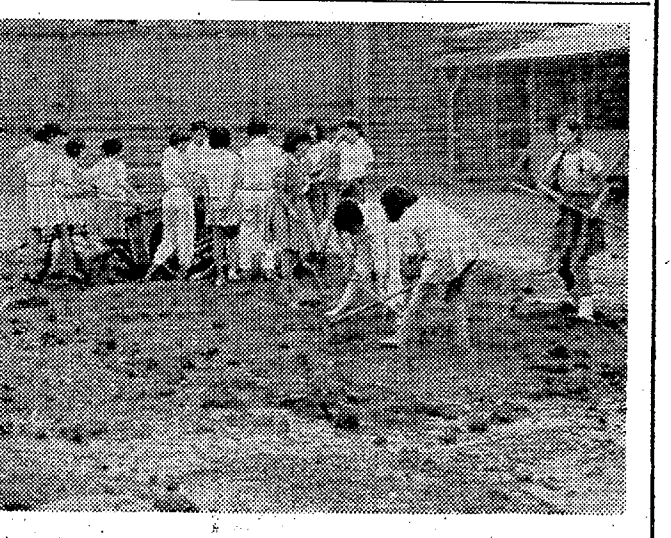

全校あげ夏休み前に整地
内町小のテニスコ校庭
整地作業は、雨上がりな予備
の運動もできないことから、五
月下旬から体育館を利用して
校庭整備を行なっているが、こ
のほど校庭全域に整地を完了
した。

100貨店
警備市の海岸で
若いアベックが
四人の男に襲わ
れて、暴行され
るという事件が
あつた。去年もそんな話があ
つたが、夜遅く、暗い夜道を
歩くのは怖いものである。

味で評判の油
平海産物市場
男女事務員募集 数名 委細面談
平市福宜町5 電話5535 5536