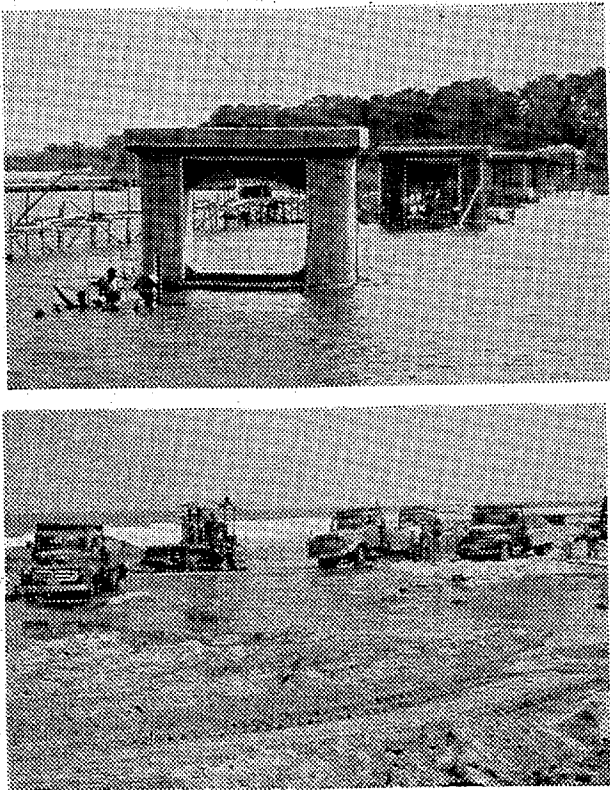

災害調査

半年に重軽傷千六百人

時間外労働ふえ、未経験工の採用が原因
昨年同期より16%増

平野署管内の三月から六月まで... 重軽傷千六百人... 時間外労働ふえ、未経験工の採用が原因

新舞子橋は来秋完成

橋台、橋脚八基できると

平野署管内では三十四年度から... 橋台、橋脚八基できると

内は昨年同様の件数... 重軽傷千六百人... 時間外労働ふえ、未経験工の採用が原因