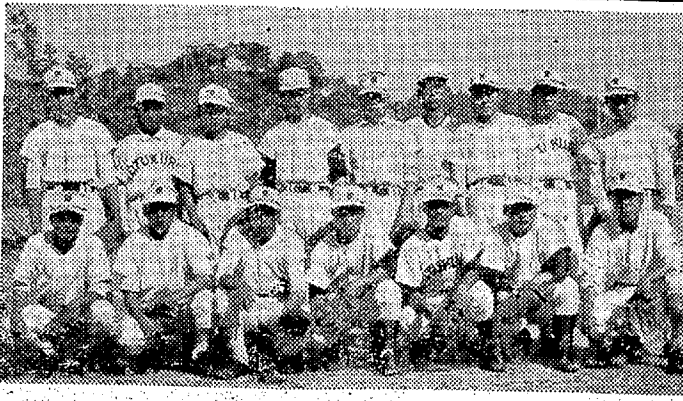

石城地方 高校野球 トレニングのめくり

高倉四 ①ユース山形が絶...

投手には絶対の自信 第一戦が苦手の平商

川、一投手小林と確い守備を...

前列左から長谷川 和田 新谷 山形 小林 西尾...

カラ梅雨は望めぬ

日照、降雨とも平年並み

気 磐城市小気象観測所で...