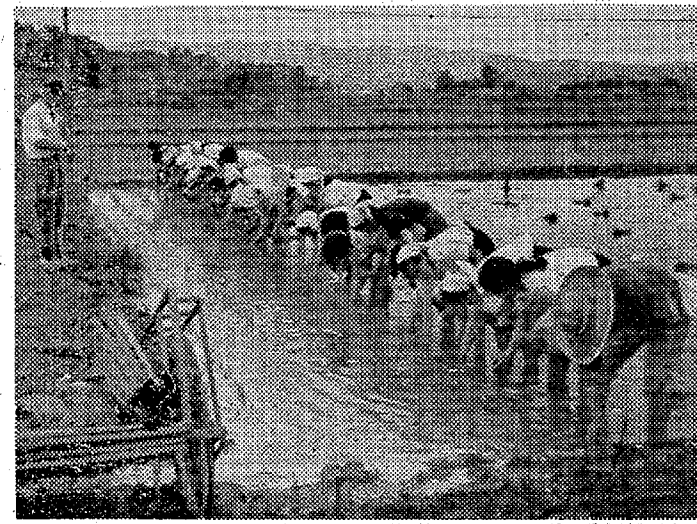

好間中学校の田植え

精薄の相談が最高

平尻 家族親類が自発的に相談

平尻町相談所が二十五年度中に取扱った相談は千五百七十五件で、種別では精神相談が二百三十八件、目立つて多くなつた。相談に当たった相談員も、十一人は男性で、これは石城地方の平均収量の二倍、もちろん石城地方では一位、県でも二位に入るものと調査員は喜んでいる。

コロムビア民謡講習会のお知らせ

夏祭りにならぬ人々を並びに一般の方々のため、おなじみの今泉先生指導による「民謡講習会」を下記の通り開きます。皆様お誘いあわせの上、お申し込みください。

日時 六月十八日午後一時から

会場 平尻小体育館

講師 コロムビア専ら

曲目 月の大船船ほか

主催 平尻教育委員会

天 堂

平尻二丁目 電話三五八九

母さんの読書グループ促進

母さんの読書グループ促進

平市でテント貸し出し開始

平市でテント貸し出し開始

正しく強く 尊く、清く

正しく強く 尊く、清く