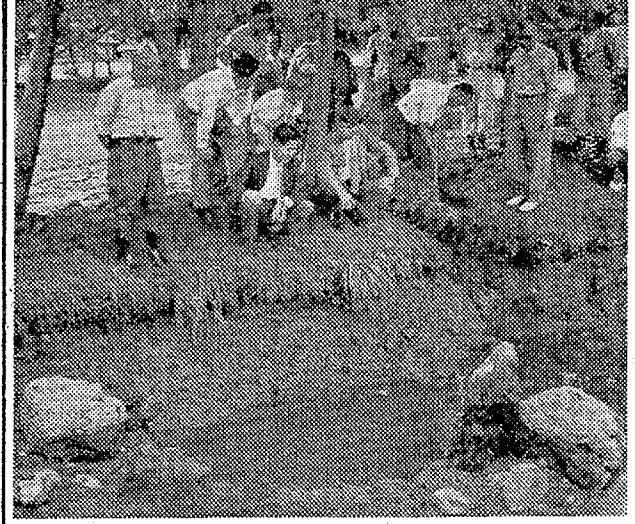

いわき民報

発行所 平市 3丁目
電話 (代表) 4161番
社址 野次武蔵
電話 (代表) 4161番
©いわき民報社 1961

爽風をよぶ 夏家具
陳列開始

家具のデパート **あるが**
平市銀座通 電話 2223
四丁目支店 電話 4285

十条製紙工場誘致に絶対反対叫び

平潟の漁民が大挙デモ

旗で窓ガラスなど壊す 勿来市役所へ

勿来市の十条製紙工場に対し、汚濁排水で沿岸漁業がさかなくなると反対を続けている茨城県北茨城市平潟町漁民四百五十人の漁民は十九日、勿来市内で「十条製紙反対」のデモ行進を行ない、東京出版中の「市長に合巻を」の扇紙を浴びたデモ隊の一部が市役所玄関ガラスを破壊し、市長不在のため後日会見する日を約して引き揚げた。