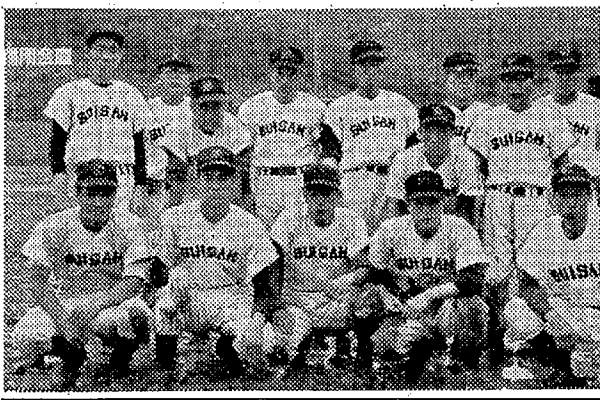

磯野氏の後援
会長に峯氏選び。磯野氏の後援で、会長に峯氏が選ばれた。

Illustrations and text for 'ちどり' (Chidori) magazine, featuring various characters and a subscription notice.

赤津会長を再選
赤津会長を再選。赤津会長の再選が決定した。

海へくろしお
ちどり増発。海へくろしおの増発について。

水浴列車
水浴列車。水浴列車の運行に関する情報。

Table listing 'ちどり' magazine prices and other subscription information for various regions.

市民会議員
市民会議員の選挙結果に関する情報。

父江島寛儀
父江島寛儀の訃報に関する情報。

父江島寛儀
父江島寛儀の訃報に関する情報。

株式会社
株式会社に関する情報。

肉は広越
肉は広越の広告。

Advertisement for '肉は広越' (Meat is Hirokoshi) with contact information and a list of products.

Advertisement for '大川 大喜多' (Okawa Daikidô) featuring a '修理' (Repair) service.

Advertisement for '28日新装開店' (New Store Opening on the 28th) for a shop named 'ほんそわーる'.