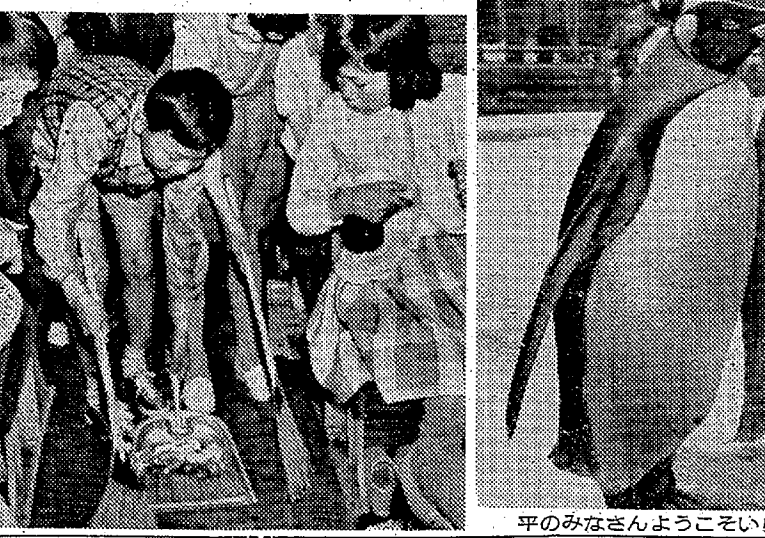

○「17日(日)の朝、平
わかなが、17日の朝、平
元気が、平元気が、平
れ、平元気が、平元気が、
来、来、来、来、来、来、
五、六、六、六、六、六、
き、き、き、き、き、き、
十八人が十二面旗の特別列
車で、昭和三十六年、

平のみなさんようこそいらっし、いとペンギン君

きょうの話
△ 飛び、石連休、大切な説明もさっさとこ
で観光、地は、体で、
△ だが、今月末までは修学旅行のシーズンでもある。
△ 東京は見るものが多く、
△ かけ足旅行なら、
△ 得ない現況だ。それに客車不
屋で満員列車を余儀なくされ
おまけに列車の遅延がスケッ
ールを狂わせる原因ともな
っている。時間が正しい点で
は世界一といわれた国鉄の汚
名にかなない。それに都
内の交通機関が拍車をかけ、
ますます見物の時間を短縮さ
れるし、目まぐるしい旅行と
なっている。バスガイドもシ