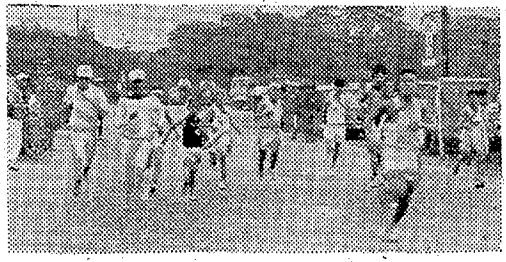

立野青年と綴 一少年が優勝

平一中会場の体育祭での整女生の徒手体操

内郷市立野の第二回内郷市内一周駅伝競走は国民体育デーの二十一日午前十時から青年の部四チーム、少年の部八チームのほか特別参加した内郷高から二チームの十四チームが六号国道沿い平一中をスタート、立野、田中、阿部、川平、製作所前、市役所の十七、五、八、十四選手が熱戦をくりひろげた結果、青年の部は立野チーム、少年の部は第一区チームがそれぞれ優勝、市立野を優勝した。

▽少年の部 第一区 一時間八分四秒 第二区 一時間八分四秒 第三区 一時間九分十秒 第四区 一時間九分十秒 第五区 一時間九分十秒 第六区 一時間九分十秒 第七区 一時間九分十秒 第八区 一時間九分十秒

▽青年の部 第一区 一時間二分四秒 第二区 一時間二分四秒 第三区 一時間二分四秒 第四区 一時間二分四秒 第五区 一時間二分四秒 第六区 一時間二分四秒 第七区 一時間二分四秒 第八区 一時間二分四秒

▽少年の部 第一区 一時間二分四秒 第二区 一時間二分四秒 第三区 一時間二分四秒 第四区 一時間二分四秒 第五区 一時間二分四秒 第六区 一時間二分四秒 第七区 一時間二分四秒 第八区 一時間二分四秒

▽青年の部 第一区 一時間二分四秒 第二区 一時間二分四秒 第三区 一時間二分四秒 第四区 一時間二分四秒 第五区 一時間二分四秒 第六区 一時間二分四秒 第七区 一時間二分四秒 第八区 一時間二分四秒

▽少年の部 第一区 一時間二分四秒 第二区 一時間二分四秒 第三区 一時間二分四秒 第四区 一時間二分四秒 第五区 一時間二分四秒 第六区 一時間二分四秒 第七区 一時間二分四秒 第八区 一時間二分四秒