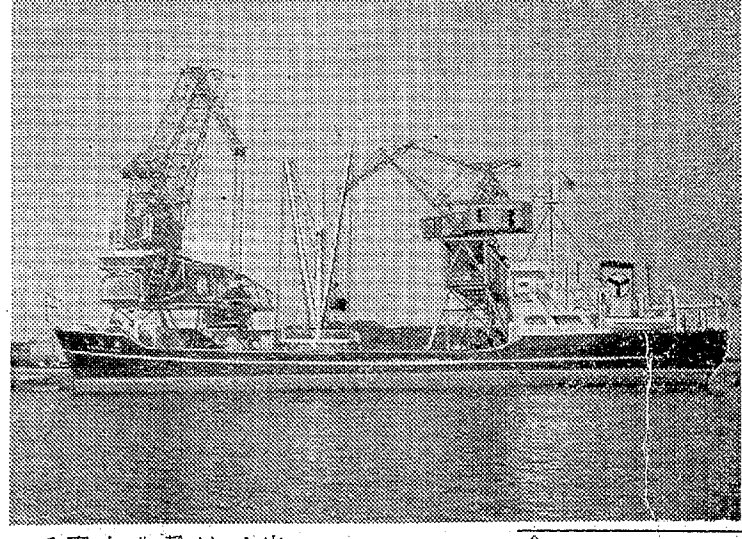

いわき民報

社 報 民 報 社
社 長 野 沢 武 藏
社 員 代 表 4 1 6 1 番
電 話 (代 表) 4 1 6 1 番
電 話 (代 表) 4 1 6 1 番
電 話 (代 表) 4 1 6 1 番

木材の百貨店

丸一材木店
本社 電話 五八五八
支店 電話 五八五八
支店 電話 五八五八
支店 電話 五八五八

農協合併で事務所を新設

37年度 全農家の賛成得て

平市農協組合長会議は二十一日午前十時から市役所職員会議室で開き、三月以来各部署ごとに協議して来た八農協の合併に対し、三千七百農家の賛成を得たので、いよいよ予定通り三十七年度合併を期し、五月から平市農協センター内に、平市農協組織整備促進協議会事務所を新設、最後の仕上げにかかるとなると決める。

初事業に廃鶏処理場も

平局で永山、蛭田両氏を表彰

平市農協組合長会議は二十一日午前十時から市役所職員会議室で開き、三月以来各部署ごとに協議して来た八農協の合併に対し、三千七百農家の賛成を得たので、いよいよ予定通り三十七年度合併を期し、五月から平市農協センター内に、平市農協組織整備促進協議会事務所を新設、最後の仕上げにかかるとなると決める。

山下汽船(本社東京)が東京湾に新設した汽船「小名浜」の船体。船体は東京湾に新設した汽船「小名浜」の船体。船体は東京湾に新設した汽船「小名浜」の船体。

石炭専用船で初輸送

山下汽船 小名浜—京浜七往復

山下汽船(本社東京)が東京湾に新設した汽船「小名浜」の船体。船体は東京湾に新設した汽船「小名浜」の船体。船体は東京湾に新設した汽船「小名浜」の船体。

勿来の関沿道に山桜を植樹

平市農協組合長会議は二十一日午後一時から公衆会堂で開き、新設された三十七年度合併を期し、五月から平市農協センター内に、平市農協組織整備促進協議会事務所を新設、最後の仕上げにかかるとなると決める。