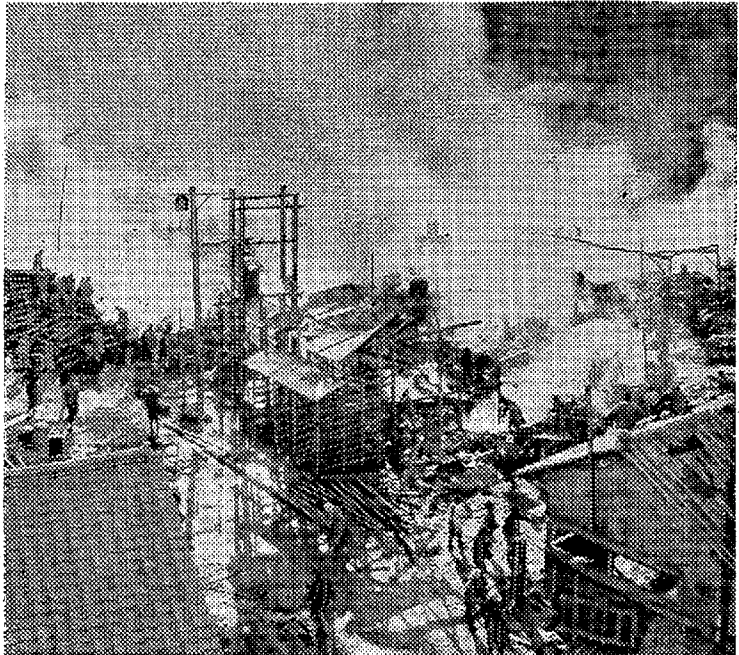

けさ材木工場が全焼

宿直員おらず発見おくれ、損害二千万円

古シャフトが加熱し引火

十三日午前四時五分、小川町字新田三丁目九番、若木木材工業株式社長、小川町三丁目二丁の工場から出火、工場棟、住家棟、材木倉庫を焼失した。焼失面積は約二万五千平方メートルにわたる。原因は丸ノコのシャフトが加熱し、ノコギリ刃が引火したと見られる。

強風で火の手早く

九年前にも同工場全焼

火は燃焼材工場の西側付近から十二日午後八時ごろ千羽鶴子に号砲鳴り、田代町田代町下宿、戸辺マリン、大津トシ子の三軒は利用して火を折ったが、昨午の火災は九年前にも全焼した。その付近に火のついたシャフトが燃え、波無地非鉄鋼製のシャフトが加熱し、ノコギリ刃が引火した。原因は丸ノコのシャフトが加熱し、ノコギリ刃が引火したと見られる。