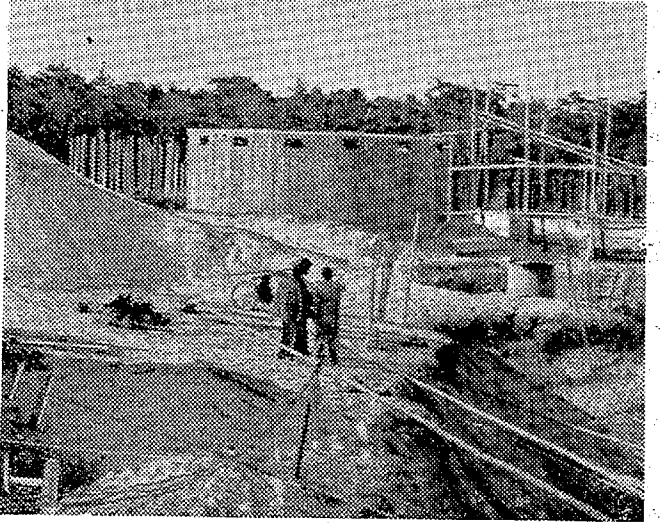

来年10月には送水

希望八百戸上回るか
野馬水通 草野谷
全額の大規模といわれる平市草野谷地区の送水施設は昨年十月から二年連続、総費三億二千万円で着工した。

し尿処理場工事進む

勿来、完成は36年度一杯
勿来市のし尿処理場は算四千五百八十万円を投じて二年計画で東京理工大学衛生研究所が請け負った。

広域都市指定へ大挙陳情

常磐地区代表が
常磐地区広域都市建設促進協議会は二十四日朝、関係市長や議員らが大半上京、地元選出の代表者もともに、自治省、通産省などの関係機関に対し「常磐地区を広域都市建設地に指定する」という陳情