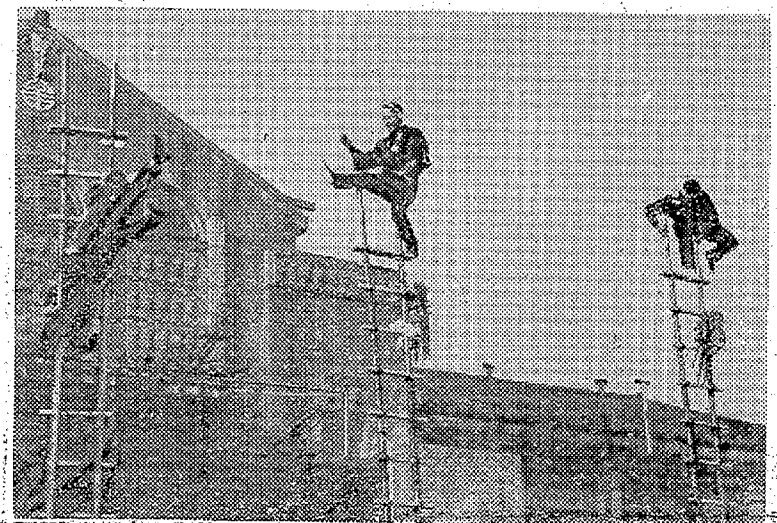

青木専務がスイスへ

ILOで石炭不況対策

青木専務理事が、スイスでILO(国際労働機関)の石炭不況対策会議に出席した。青木氏は、石炭不況対策会議に出席した。青木氏は、石炭不況対策会議に出席した。青木氏は、石炭不況対策会議に出席した。

市内郷内、釣り堀、成功した内郷市が、豊富な湯をかねた巨大な熱帯動物園の建設を計画、できれば新年、市内温泉を巡って、温泉地、行...
 市内郷内、釣り堀、成功した内郷市が、豊富な湯をかねた巨大な熱帯動物園の建設を計画、できれば新年、市内温泉を巡って、温泉地、行...