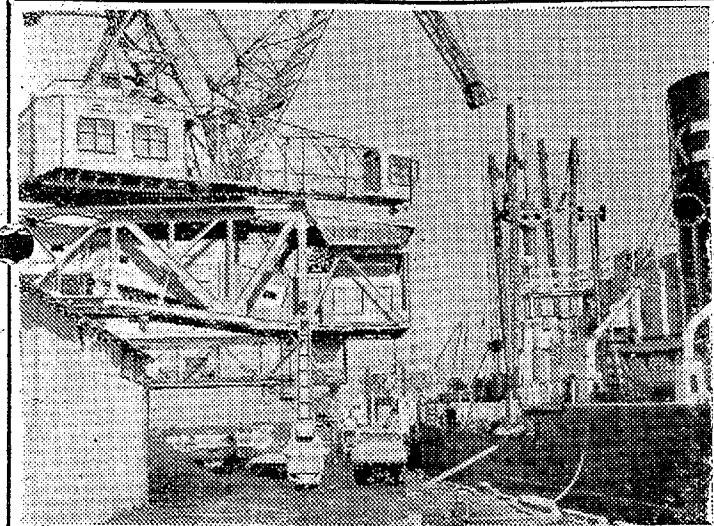

小名浜商港

記録破りの荷役量

伸びる常磐炭の移出

磐城市、東北海運局小名浜支局が十七日とめた三十五年(一月一十二月)の小名浜商港の...

簡易保険を主婦に契約運動

常磐で表彰式 簡易保険契約高二兆円突破を記念

市況

魚類

船九丸統、延縄船一隻、船名不明、千七百五十、四九...

随筆

「天狗」といふのは、ハナが、高く、真赤な顔に白いひげを...

てんぐ

「天狗」になる。よく遊園事故を起して、社会を騒がせるの...

【石炭二千二百八十三千六百...

【ホルマリン、亜硫酸など化学...

吉田キミ(赤い袴)磯上直隆(力行会)赤津清五郎(表前)沢...

Table with multiple columns listing market prices for various goods such as rice, oil, and other commodities. Includes items like '米', '大豆', '小麦', etc.

Advertisement row for various services including '自動炊飯器' (Automatic Rice Cooker), 'クリーニング' (Cleaning), 'サンペイ' (Sanpei), and '犬猫病院' (Dog and Cat Hospital).

Advertisement for '松村病院' (Matsumura Hospital), listing various medical departments like '外科', '内科', '産科', etc., and their respective staff members.

Advertisement for 'マルシチ醤油' (Maruchichi Soy Sauce), featuring a logo and text describing the product's quality and availability.

Advertisement for '東和シャツ' (Toei Shirts), featuring a large image of a man in a suit and text promoting their shirts and services.

Large advertisement for '盛高屋' (Morikageya), a clothing store. It includes a large illustration of a crane and text describing their clothing, services, and contact information.