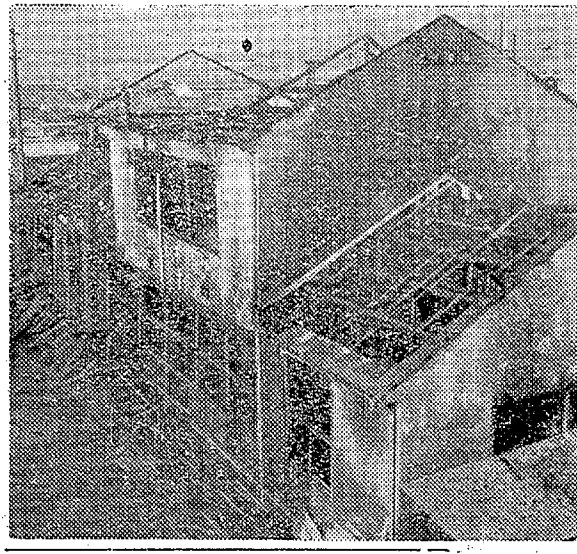

いわき民報

発行所 平市田町63
①いわき民報社
社長 野沢武蔵
電話 (代表) 4181
振替口座(郡山)4028

ナカヤの特選

紳士服と
婦人服と
各種取り揃え

ナカヤ
〒2203

石炭支局 分析室を全焼

官庁が多く一時大騒ぎ

八日未明、平市警備町の東京通商局石炭支局の分析室と二階を借りている東京鉱山保安監督部平支所が全焼した。各地にひびく火災と消防隊が駆けつけ、官庁、会社など「火災にどう対処するぞ」と呼びかけている矢先で、平市消防署を新設増強のため分散配置したと初めての火災だった。

宿直おらず発見時は火の海

停電でサイレン鳴らず出動遅れる

同日午前二時半ごろ平市警備町四の二、平職安所用務員古沢正三(55)の妻トコ子(52)が寝かす越しに向かいの建物(木造モルタル二階建て)が燃えていたのをみつけ、職安所の宿直員が平消防署に急報した。同消防署から七台の消防車が出動、これに好間、内郷から応援の二台の消防車が消防作業に当たったが、発見が遅れたと火のまわりが早く、ただ、同建物の一階の東京通商局平支局(秋葉義雄支局長)の分析室と二階に閉じこめられている。

東京鉱山保安監督部平支所(近藤和支所長)と支局と支所が職員厚生施設として共同経営している理髪所(管理入平市下平輝会川崎一さん)の合計三百六十六平方メートルの同四時半ごろ鎮火した。付近には平職安所、福島消防局平支所、平南、平工、農業会館、平保健所などが近接しているが、平消防署は出動して三十分ほどはなれたところ、昭和石油供給所があった。一時は延焼が心配されたが、水の便がよくなったため食い止めた。

【全焼した石炭支局分析室】

保安監督部平支所は現在庁舎を新築中で、七月一日から閉鎖し、たもと焼け出されたのは、九月から同市手掘町の常盤炭火発掘事務所付属建物で事務をとりかかっていた。損害は機械類だけで一千万円を超える。二、四、五百万円にのぼるものとみられている。原因は理髪所の湯わかし機の過熱ではないかとみられていたが、平署では九月も関係者が事情を聞いた。なお焼けた支局支所とも宿直制はしていなかった。

平石炭支局分室と鉱山保安監督部平支所の火災は、ふたつから宿直員をおかしたことが発見が遅れた。加えて消防署と同一電線が切れたため、サイレンが鳴らず出動が遅れた。

平市警備町事業設立準備会は六日午後市役所で開き、来春四月操業をめざし、県補助の獲得など一月すぎ着工できるように活発な運動を起すことになった。

設立計画では事業主体を平市農協、平市養鶏農協組合法人の協同経営とし、総工費一千万円のうち

来春操業めざし運動

平市 鶏ふん乾燥工場を設立

県補助五百万円を風見込んでいる。建設地は下高久の海津川河口北側で、すでに地元所有者の買収内諾を得ている。ここに作業場、肥料製造場、管理倉庫、平家二百三十平方メートル、管理倉庫百平方メートルの建物をつくるが、施設費は四百万円。この中に乾燥機六台として、総工費三千万円を運び上

が現場に着いたときはすでに手のつけられない状態だった。電線が切断されたため停電となり、サイレンを鳴らすことができず半鐘をならして職員を招集したが、火災を知りなかつた市民が多く、消防署の手を離れず非難する声もあつた。なお同消防署ではサイレンの故障による団員の招集について検討することになった。

高久の新県道も開通

○県道下高久入谷川線の新設工事は下高久地区の馬場入口から谷川橋間ほとんど完成し、一部平五小付近はアスファルト舗装も完成した。一方馬場入口以南は現道は曲線の連続でも狭く、居住が密集していることから、平土木事務所では昨年度から馬場入口付近を直線道路の建設を開始した。高久小北側の新県道