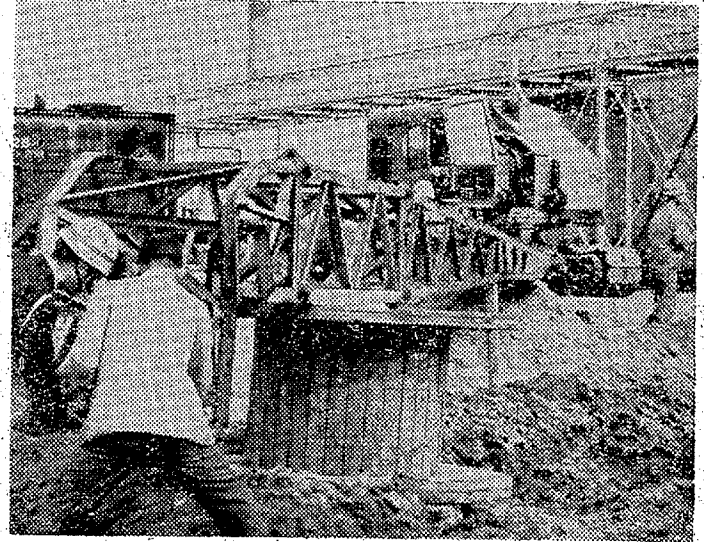

交通違反の30人に対する行政処分。常務管内の交通違反は、無免許運転、酔っ払い運転、過度なスピードなど、八十日間の行政処分を受ける者が多い。