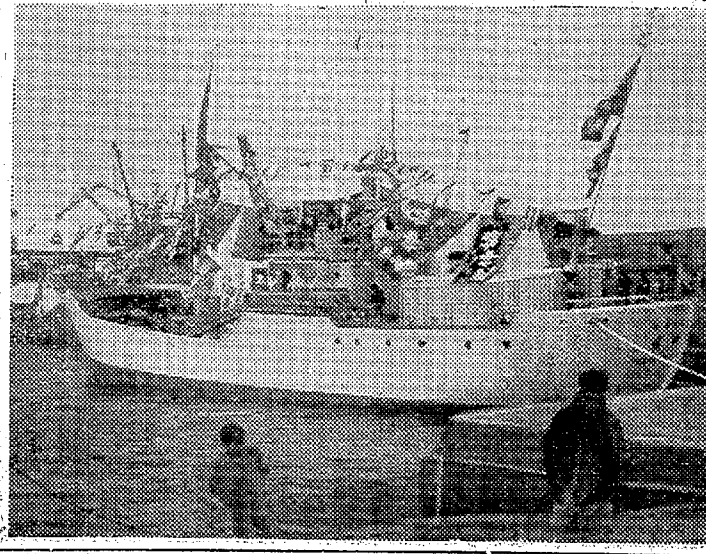

また、薬剤は保管箱を設けて慎重に保管するとともに、カギをかけるなど人畜に対する危害防止に万全を期すよう呼びかけている。

野ネズミ駆除のポスター

共同で遠洋漁業開拓

漁業家五人の新船誕生

警城市小浜港の漁業家五人が遠洋漁業へ共同で進出するため、小浜港洋漁業株式会社を組織し、資本金二千五百万円を募集し、新船「小浜丸」を建造中だ。同船は警城市小浜港に於て、十一月一日に竣工し、同日小浜港を出帆する予定だ。

同船は警城市小浜港に於て、十一月一日に竣工し、同日小浜港を出帆する予定だ。同船は警城市小浜港に於て、十一月一日に竣工し、同日小浜港を出帆する予定だ。