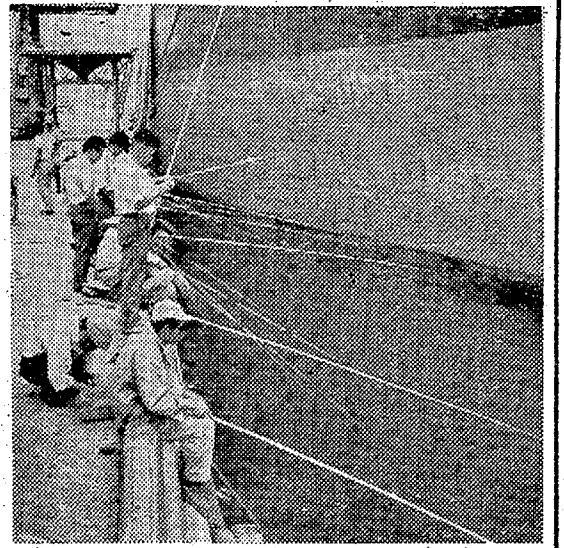

サバ釣りにぎわう 小名浜一万トンふ頭 一日100ピキは軽い

○東北・秋風の吹く小名浜は、漁船が船を揺るぎなく釣る。秋がやって来て、漁船は船を揺るぎなく釣る。秋がやって来て、漁船は船を揺るぎなく釣る。

○サバの体長は平均五、六寸程度だが、今年は一メートルに達するものも出てきた。漁船は船を揺るぎなく釣る。

○八月の鉄道 平鉄線公安犯罪減る。八月の鉄道公安犯罪は、前年比で減少した。

○旧友に編む 昔の友人に編む。昔の友人に編む。昔の友人に編む。