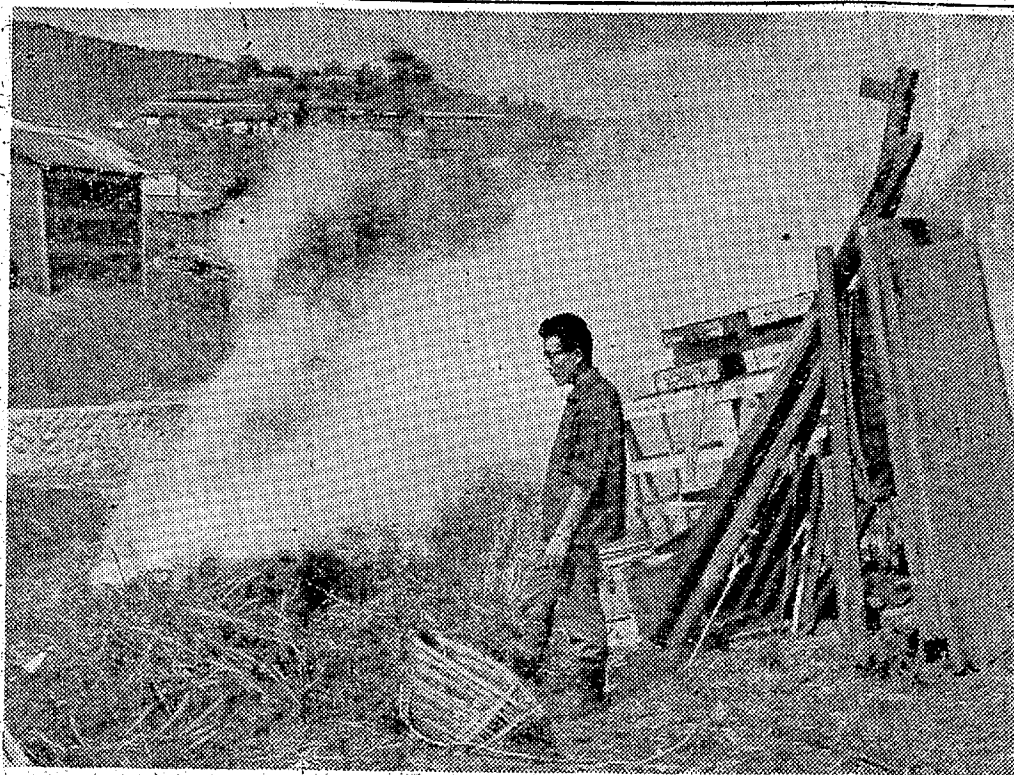

秋晴れとなった29日 村ぐるみの美化清掃が行なわれ
環境浄化へ積極的な活動を開始した

日曜特集

保国寺で収容されてきた住民も疎開した。村ぐるみで環境浄化の活動が開始された。秋晴れとなった29日、村ぐるみの美化清掃が行なわれ、環境浄化へ積極的な活動を開始した。