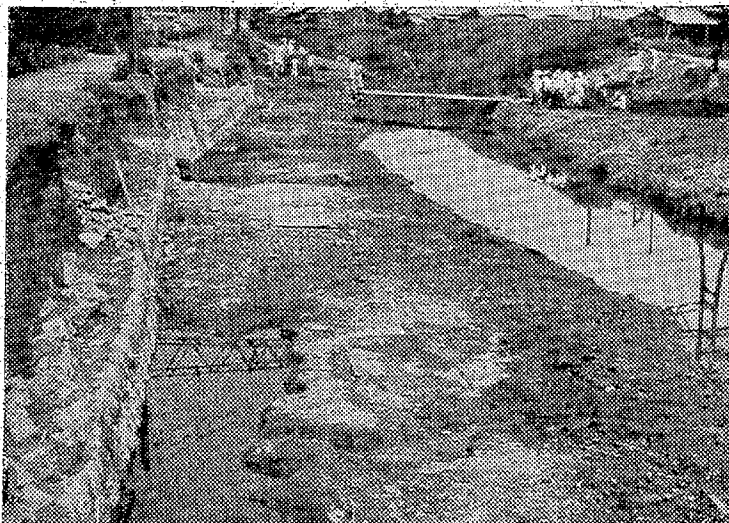

大黒屋
明日(第二木曜日)は
商休日につき休ませて
いただきます
平市 電(代)二九九

白水川の幅員
拡張に着工
二万七千三百四拾七
坪の白水川の出発点の白水川
河川改修工事は石城町事務所が
担当している。

坂本候補が立候補辞退

平市議員選挙に立候補していた坂本武蔵さんは十日立候補を辞退した。九日午後から十日正午までの立候補者は次の二人で、定員二十四人に對し二十三人となり、第一選挙区はひとりで決まると見られる。