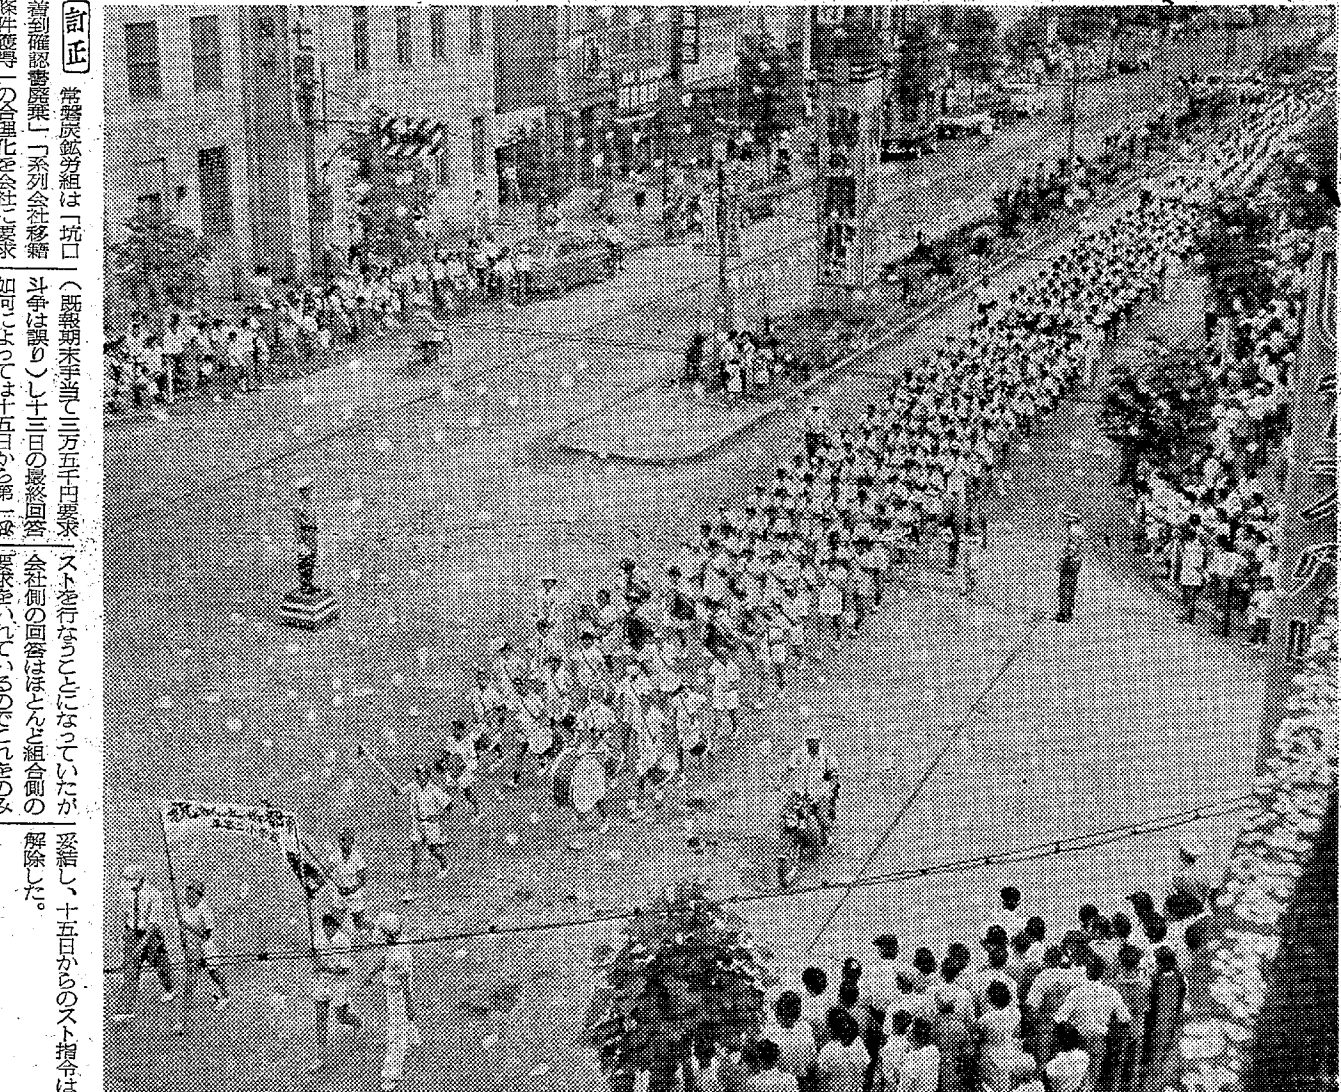

善党パート屋上から五色の紙吹雪が降ってパレードは最高潮に達した。平駅前から小中学生はそれぞれ学校に帰ったが、自衛隊、オープンカー、ロータリー、ライオンズ青年会議所など千台の車はそのままだ。市内を練って、まずは新産都市指定の喜びを十二分に燃発させた。

平消防署で都市等級調査

平消防署は七月から十月までの間、都市等級基礎調査を行なうことになった。旧市内全戸に協力を

祝うパレード、三幸屋上にて、オープンカーの大和町市長