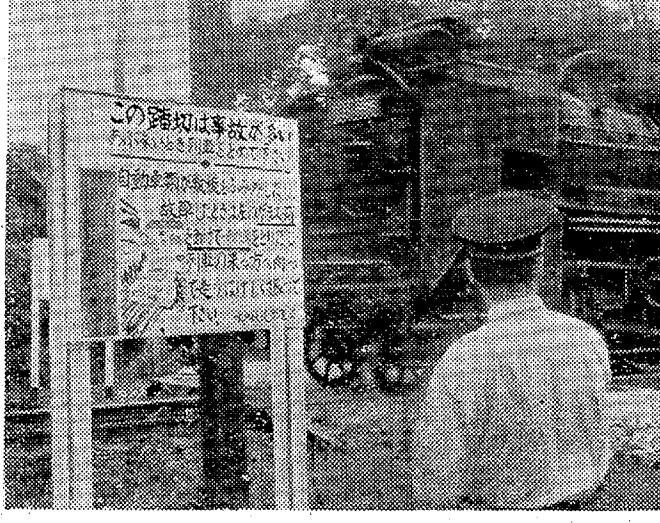

神谷踏み切りに警報板新設 地元民三年來の念願

横領元銀行 公金を横領員に追起訴

植田小で正しい自転車操法

平保線区では踏み切り事故がひん発している。このほど平市上神谷地内通路上神谷踏み切りに感電防止のため警報板を新設した。同警報板は高さ二尺、幅一尺で有名で明治三十年八月開設以来、左側に中七、高さ七十センチのガラス板を付けてあり、なかに信号用の赤旗が一本入っており危険を感じた人は自由にのり出せるようになっていた。

横領元銀行 公金を横領員に追起訴

植田小で正しい自転車操法

マスケットのリス愛称募る

勉強で評判の店
※毎週木曜日午後0時30分からのラジオ福島
「丸万アワー」をお楽しみ下さい
丸萬家具店
店舗 平市四丁目 電話 66334
工場 平市白銀町 電話 66334

カバンは福山
平市白銀町(世界館前) 電話 52261

永山テント
室内装飾
平市新川町27 TEL・6097

中元 大売り出し
・地階2階3階 冷房完備

●お名入れ承わり
●電話でのご注文は
●無料配送納品

●5月21日-25日まで
盛況御礼超廉売
大黒屋
TEL(代)2-191