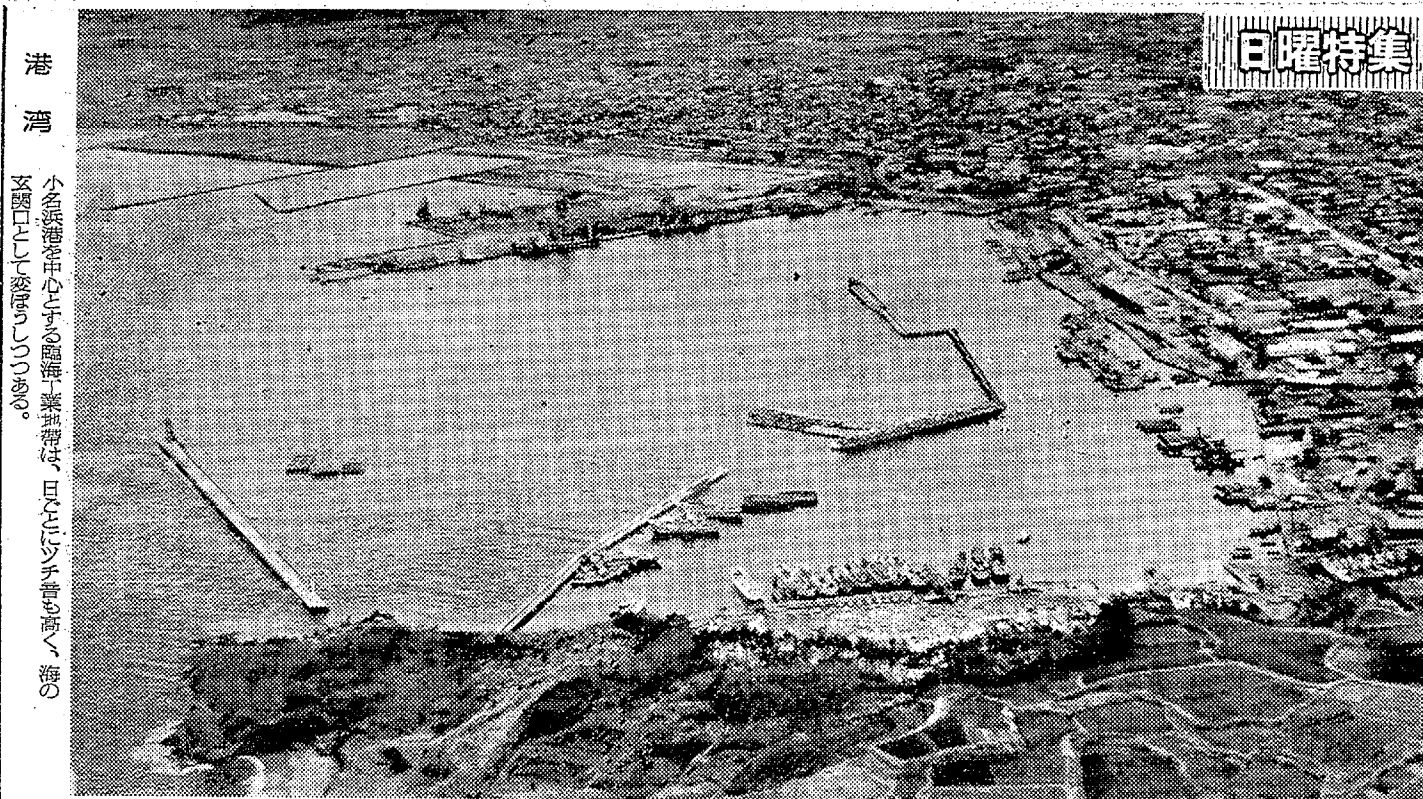

電力 石炭を電力に変える常磐協同火力発電所は出力29万5千キロワット、41年には出力47万キロワットに増大される。

日曜特集

いわき民報

発行所 平市田町63
©いわき民報社
社長 野沢武蔵
電話 (代表)4161
振替口座(郡山)4028

友胡梳屋
平市一丁目 電話 2277

ゆたかな暮らしの新産都市を みんなの力でかちとろう

小笠原町を中心とする新産都市建設地、日曜日に工事現場をめぐり、海を一望できる。 (前)