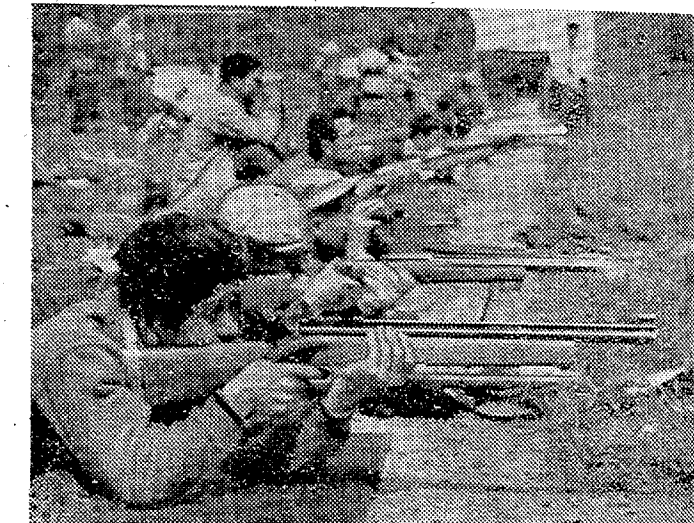

菊池さんが優勝 平野野溜池を改修 清風野溜池を改修 内郷で理髪料 値上げ

菊池さんが優勝 平野野溜池を改修 清風野溜池を改修 内郷で理髪料 値上げ

失対から月収三万五千円に 雇用奨励10カ月で53人

日雇労働者雇用奨励制度が制定されたのは昨年四月だが、実際に実施に入ったのは昨年六月。この十カ月で平野管内の失対労働者五十三人が他に就職し、なかには月収三万五千円を得ている者もある。

日雇労働者雇用奨励制度が制定されたのは昨年四月だが、実際に実施に入ったのは昨年六月。この十カ月で平野管内の失対労働者五十三人が他に就職し、なかには月収三万五千円を得ている者もある。

第三福寿丸乗組員遭難者合同慰霊祭執行の
第三福寿丸乗組員遭難者合同慰霊祭執行の...
第三福寿丸乗組員遭難者合同慰霊祭執行の...

**連絡・能率に
スピードアップに**
モロハン理化学店
TEL・3769・5453

平信用金庫豊間支店
平信用金庫豊間支店...
平信用金庫豊間支店...

**耳鼻咽喉科
高柳医院**
高柳博明
平野市 電話五三三

**産婦人科
中田医院**
中田幸子
平野市 電話五〇九七

**初夏の味覚
貝焼
丸市屋本店**
丸市屋本店
平野市三丁目 電話二二一三

**安い中古タイヤ
正札販売の店**
正札販売の店
平野市 電話三三三四

**外科
上田医院**
上田医院
平野市 電話四五一九