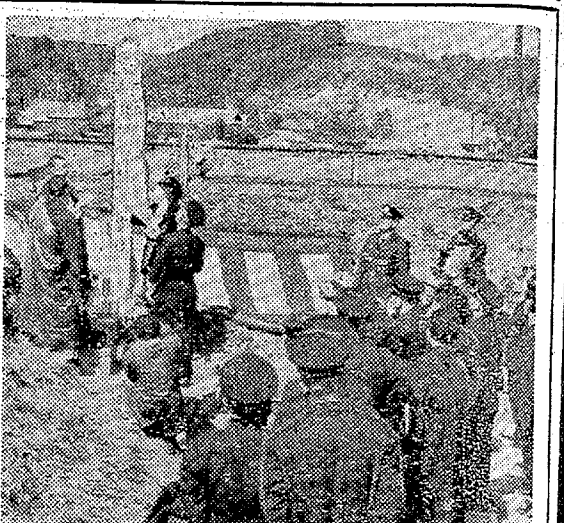

3878 中島安男

好問村塾生研究会... 好問村塾生研究会は十七日午後三時から好問小で総会を開き...

一年間を通じて寒い 心配される冷害と晩霜... 小名浜測候所は十日、暖期の天候予想を...

赤ん坊が川に落ち水死... 警署で捜索中... 水産加工業者の赤ん坊が、十七日午後三時十分、自営前の小名浜川に...

酔って内妻を刺す... 市実家に帰つたと怒り... 平塚は十七日午前十一時、平塚市大字草野下神谷寺前...

追予など全議案を可決... 常設市の新年度予算案を定める...

酒井会長を選ぶ... 好問村塾生研究会は十七日午後三時から好問小で総会を開き...

消防殉職者を弔う... 事故現場の無人踏切で... 一月十八日未明、内郷市高坂町の無蓋無人踏切で平塚市内郷の火災現場に感電死した中上郷の殉職者を弔う...

ひき殺しに禁固判決... 平市南二、自動車運転者... 川幸次郎の妻、過失致死に...

少年が漁船で溺死... 日夜同市大字江名北町、無蓋少年が...

教育委員長は小野氏か... 常設市教育委員会は二十日午後三時から開き、...

失火お見舞いお礼... 十六日午前四時十分、常設市酒井の失火に際し...

消防殉職者を弔う... 事故現場の無人踏切で... 一月十八日未明、内郷市高坂町の無蓋無人踏切で平塚市内郷の火災現場に感電死した中上郷の殉職者を弔う...

ひき殺しに禁固判決... 平市南二、自動車運転者... 川幸次郎の妻、過失致死に...

失火お見舞いお礼... 十六日午前四時十分、常設市酒井の失火に際し...

好問村塾生研究会... 好問村塾生研究会は十七日午後三時から好問小で総会を開き...

追予など全議案を可決... 常設市の新年度予算案を定める...

失火お見舞いお礼... 十六日午前四時十分、常設市酒井の失火に際し...

失火お見舞いお礼... 十六日午前四時十分、常設市酒井の失火に際し...

怒りの葡萄... 誇り高き男... 西部劇巨篇★話題の名画... ひが町座 暖房完備

安心し信頼... 程度の良... 昭和三十八年三月... 第2週へ 25日まで